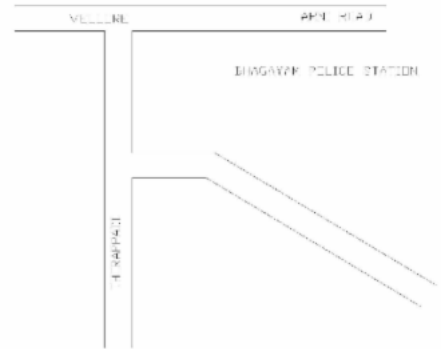

Cad View

Key MAP View