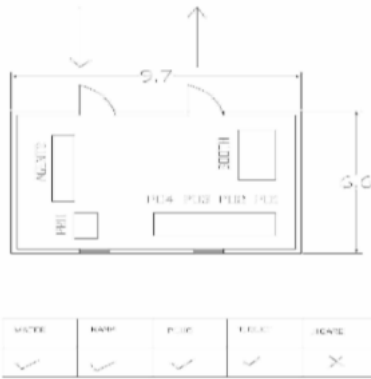

Nazri Naksha

Google Map View

Polling Station Building Front View

Polling Station Front View

Cad View

Key MAP View

1 பெயர் : ரேகா தந்தை பெயர் : ரமேஷ் வீட்டு எண் : 1 வயது : 34 பாலினம் : பெண் Photo is available	APF0786491	2 பெயர் : சில்வியா கணவர் பெயர் : மோசஸ் கிருபைராஜ் வீட்டு எண் : 2C2 வயது : 45 பாலினம் : பெண் Photo is available	APF0786343	3 பெயர் : புவனேஸ்வரி தந்தை பெயர் : முருகன் வீட்டு எண் : 4 வயது : 29 பாலினம் : ஆண் Photo is available	XYA0856104
4 பெயர் : ஜேசு தாஸ் மார்டின் தந்தை பெயர் : ஜோசப் பால் ராஜ் வீட்டு எண் : 6/181ஜீ வயது : 52 பாலினம் : ஆண் Photo is available	APF1189158	S2 5 பெயர் : பாலாஜி தந்தை பெயர் : பிரதீவிராஜ் வீட்டு எண் : 20/பி வயது : 42 பாலினம் : ஆண் Photo is available	LRB2638104	6 பெயர் : வில்லியம் ஜோசஃப் தந்தை பெயர் : எட்வர்டு வீட்டு எண் : 21 வயது : 67 பாலினம் : ஆண் Photo is available	APF2078954
7 பெயர் : கிருபா பிரியதர்ஷினி கணவர் பெயர் : வில்லியம் ஜோசப் வீட்டு எண் : 21 வயது : 66 பாலினம் : பெண் Photo is available	APF2078855	8 பெயர் : பிரியா சவுந்திர வதனி தந்தை பெயர் : வில்லியம் ஜோசப் வீட்டு எண் : 21 வயது : 39 பாலினம் : பெண் Photo is available	APF0268342	9 பெயர் : பிரித்தீ பிரிசில்லா தந்தை பெயர் : வில்லியம் ஜோசப் வீட்டு எண் : 21 வயது : 36 பாலினம் : பெண் Photo is available	APF0267245
10 பெயர் : சவுரியம்மாள் தே கணவர் பெயர் : பெருமாள் வீட்டு எண் : 30ஆ வயது : 46 பாலினம் : பெண் Photo is available	LRB3166238	11 பெயர் : சேட்டு தாயின் பெயர் : எல்லம்மாள் வீட்டு எண் : 47 வயது : 43 பாலினம் : ஆண் Photo is available	APF2005627	12 பெயர் : சண்முகராஜன் தந்தை பெயர் : செளந்தராஜன் வீட்டு எண் : 58/59 வயது : 27 பாலினம் : ஆண் Photo is available	APF2078848
13 பெயர் : டெபோரா சசன்னா தந்தை பெயர் : வின்சென்ட் பிரான்சிஸ் வீட்டு எண் : 68 வயது : 35 பாலினம் : பெண் Photo is available	APF2119055	14 பெயர் : சத்யா கணவர் பெயர் : சுப்பிரமணி வீட்டு எண் : 111 வயது : 59 பாலினம் : பெண் Photo is available	LRB2641736	15 பெயர் : அஞ்சனா ஜோயல் கணவர் பெயர் : ராஜேஷ் ஜோசப் செல்வகுமார் வீட்டு எண் : 112-4எ7 பது ஸந்தேஷ் அவேநு வயது : 41 பாலினம் : பெண் Photo is available	APF1081439
16 பெயர் : ஜார்ஜ்குரியன் தந்தை பெயர் : ஜோசப்குரியன் வீட்டு எண் : 113 வயது : 67 பாலினம் : ஆண் Photo is available	LRB3438157	17 பெயர் : ஆனந்த்ஜோசப் தந்தை பெயர் : ஜோசப் வீட்டு எண் : 126 வயது : 70 பாலினம் : ஆண் Photo is available	LRB2641983	18 பெயர் : விக்கோரியாஜோசப் கணவர் பெயர் : ஆனந்த்ஜோசப் வீட்டு எண் : 126 வயது : 68 பாலினம் : பெண் Photo is available	LRB2638393
19 பெயர் : ஆண்டிரிஸ்பாபுஜெயகுமார் தந்தை பெயர் : ஜெயகுமார் வீட்டு எண் : 131 வயது : 59 பாலினம் : ஆண் Photo is available	LRB3181245	20 பெயர் : ஜெயாராகேல் கணவர் பெயர் : ஆண்டிரிஸ்பாபு வீட்டு எண் : 131 வயது : 57 பாலினம் : பெண் Photo is available	LRB3181252	21 பெயர் : சந்தோஷ்கோஷி தந்தை பெயர் : கோஷி வீட்டு எண் : 136 வயது : 59 பாலினம் : ஆண் Photo is available	LRB2638054
22 பெயர் : அஞ்சுகுருவினா கணவர் பெயர் : குருவினா வீட்டு எண் : 136 வயது : 55 பாலினம் : பெண் Photo is available	LRB1552132	23 பெயர் : பிரீதம் தந்தை பெயர் : சுவாநாத ஜார்ஜ் வீட்டு எண் : 140 வயது : 27 பாலினம் : ஆண் Photo is available	APF1175728	24 பெயர் : ஷீநே தந்தை பெயர் : ஜேசுதாஸ் வீட்டு எண் : 181 வயது : 25 பாலினம் : பெண் Photo is available	APF1175652
25 பெயர் : ரம்யா கணவர் பெயர் : ஜேசு தாஸ் மார்டின் வீட்டு எண் : 181ஜீ வயது : 51 பாலினம் : பெண் Photo is available	APF1189141	26 பெயர் : ஷைனி தந்தை பெயர் : ஜேசுதாஸ் மார்டின் வீட்டு எண் : 181G வயது : 25 பாலினம் : பெண் Photo is available	APF2005601	27 பெயர் : யுவராணி தந்தை பெயர் : கோபாலா கிருஷ்ணன் வீட்டு எண் : 186பி வயது : 26 பாலினம் : பெண் Photo is available	APF1170067
28 பெயர் : அசோக்சாக்கோ தந்தை பெயர் : செரியான்சாக்கோ வீட்டு எண் : 234 வயது : 73 பாலினம் : ஆண் Photo is available	LRB1552603	29 பெயர் : மேரிஅன்பரசு கணவர் பெயர் : ஜான்சன் வீட்டு எண் : 237 வயது : 57 பாலினம் : பெண் Photo is available	LRB3438181	30 பெயர் : கொருல்லாஜார்ஜ் தந்தை பெயர் : ஜார்ஜ் வீட்டு எண் : 244 வயது : 74 பாலினம் : ஆண் Photo is available	LRB2638211