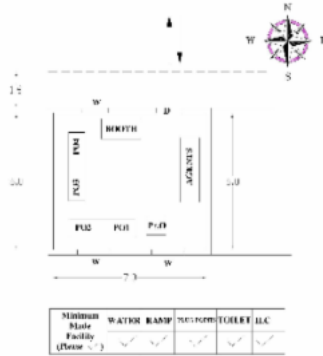

Google Map View

Polling Station Building Front View

Polling Station Front View

Cad View

Key MAP View

1 பெயர் : தனுஷ்பர் தாயின் பெயர் : சரிதா வீட்டு எண் : 1 வயது : 21 பாலினம் : பெண் Photo is available	APF2296408	2 பெயர் : சரிதா கணவர் பெயர் : ஆறுமுகம் வீட்டு எண் : 2 வயது : 44 பாலினம் : பெண் Photo is available	APF0898254	3 பெயர் : ஆறுமுகம் இதரர் பெயர் : ஏ சரிதா வீட்டு எண் : 2/50ஏ வயது : 47 பாலினம் : ஆண் Photo is available	APF2423952
4 பெயர் : செல்வி கணவர் பெயர் : சாரதி வீட்டு எண் : 11 வயது : 34 பாலினம் : பெண் Photo is available	APF0187088	S 5 பெயர் : டயானா தந்தை பெயர் : ராஜதுரை வீட்டு எண் : 29 வயது : 26 பாலினம் : பெண் DELETED	APF1159425	6 பெயர் : வஞ்சியப்பன் தந்தை பெயர் : கோவிந்தன் வீட்டு எண் : 110 வயது : 60 பாலினம் : ஆண் Photo is available	APF1359850
7 பெயர் : ராணி கணவர் பெயர் : வஞ்சியப்பன் வீட்டு எண் : 110 வயது : 58 பாலினம் : பெண் Photo is available	APF1359868	8 பெயர் : தமிழ்செல்வன் தந்தை பெயர் : வஞ்சியப்பன் வீட்டு எண் : 110 வயது : 34 பாலினம் : ஆண் Photo is available	APF0599662	9 பெயர் : மகேஸ்வரி.த கணவர் பெயர் : தமிழ்ச்செல்வன் வீட்டு எண் : 110ஏ வயது : 22 பாலினம் : பெண் Photo is available	APF2380442
10 பெயர் : அமராவதி கணவர் பெயர் : கேசவன் வீட்டு எண் : 111 வயது : 78 பாலினம் : பெண் Photo is available	APF1359876	11 பெயர் : ஆனந்தி கணவர் பெயர் : பலராமன் வீட்டு எண் : 111 வயது : 54 பாலினம் : பெண் Photo is available	GRJ3363603	12 பெயர் : சாரதி தந்தை பெயர் : கேசவன் வீட்டு எண் : 111 வயது : 44 பாலினம் : ஆண் Photo is available	GRJ3363629
13 பெயர் : சுமதி கணவர் பெயர் : நாராயணசாமி வீட்டு எண் : 111 வயது : 44 பாலினம் : பெண் Photo is available	APF0187500	14 பெயர் : அண்ணாமலை தந்தை பெயர் : நாராயணசாமி வீட்டு எண் : 112 வயது : 74 பாலினம் : ஆண் Photo is available	APF1359884	15 பெயர் : செந்தாமரை கணவர் பெயர் : அண்ணாமலை வீட்டு எண் : 112 வயது : 68 பாலினம் : பெண் Photo is available	APF1359892
16 பெயர் : மோகன்தாஸ் தந்தை பெயர் : அண்ணாமலை வீட்டு எண் : 112 வயது : 40 பாலினம் : ஆண் Photo is available	APF0121574	17 பெயர் : மாயா கணவர் பெயர் : மோகன் தாஸ் வீட்டு எண் : 112 வயது : 39 பாலினம் : பெண் Photo is available	APF1018423	18 பெயர் : நேதாஜி தந்தை பெயர் : அண்ணாமலை வீட்டு எண் : 112 வயது : 38 பாலினம் : ஆண் Photo is available	GRJ3364791
19 பெயர் : ஜமீலுன்னிசா கணவர் பெயர் : நேதாஜி வீட்டு எண் : 112 வயது : 37 பாலினம் : பெண் Photo is available	APF0599688	20 பெயர் : நாராயணசாமி தந்தை பெயர் : கேசவன் வீட்டு எண் : 112A வயது : 47 பாலினம் : ஆண் Photo is available	APF1069236	21 பெயர் : செல்வமூர்த்தி தந்தை பெயர் : கண்ணன் வீட்டு எண் : 113 வயது : 36 பாலினம் : ஆண் Photo is available	APF0188383
22 பெயர் : நித்தியா கணவர் பெயர் : செல்வமூர்த்தி வீட்டு எண் : 113/50ஏ பி வயது : 30 பாலினம் : பெண் Photo is available	APF1099233	23 பெயர் : முனிசாமி தந்தை பெயர் : சின்னப்பன் வீட்டு எண் : 114 வயது : 68 பாலினம் : ஆண் Photo is available	APF1359900	24 பெயர் : மகேஸ்வரி கணவர் பெயர் : முனிசாமி வீட்டு எண் : 114 வயது : 62 பாலினம் : பெண் Photo is available	APF1359918
25 பெயர் : ஜெயலட்சுமி கணவர் பெயர் : வெங்கடேசன் வீட்டு எண் : 115 வயது : 43 பாலினம் : பெண் Photo is available	GRJ3567963	26 பெயர் : அண்ணாமலை தந்தை பெயர் : சின்னப்பா வீட்டு எண் : 116 வயது : 71 பாலினம் : ஆண் Photo is available	APF1359926	27 பெயர் : விநோதம் கணவர் பெயர் : அண்ணாமலை வீட்டு எண் : 116 வயது : 61 பாலினம் : பெண் Photo is available	APF1359934
28 பெயர் : கார்த்திகேயன் தந்தை பெயர் : அண்ணாமலை வீட்டு எண் : 116 வயது : 34 பாலினம் : ஆண் Photo is available	APF0187518	# 29 பெயர் : சண்முகம் தந்தை பெயர் : வரதன் வீட்டு எண் : 117 வயது : 60 பாலினம் : ஆண் Photo is available	APF1359942	30 பெயர் : இந்திரா கணவர் பெயர் : சண்முகம் வீட்டு எண் : 117 வயது : 59 பாலினம் : பெண் Photo is available	APF1359959