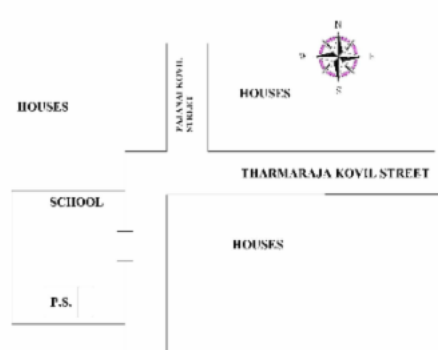

Google Map View

Polling Station Building Front View

Polling Station Front View

Cad View

Key MAP View

1 பெயர் : தனுஷ்பர் தாயின் பெயர் : சரிதா வீட்டு எண் : 1 வயது : 21 பாலினம் : பெண் Photo is available	APF2296408	2 பெயர் : சரிதா கணவர் பெயர் : ஆறுமுகம் வீட்டு எண் : 2 வயது : 44 பாலினம் : பெண் Photo is available	APF0898254	3 பெயர் : ஆறுமுகம் இதரர் பெயர் : ஏ சரிதா வீட்டு எண் : 2/50ஏ வயது : 47 பாலினம் : ஆண் Photo is available	APF2423952
4 பெயர் : செல்வி கணவர் பெயர் : சாரதி வீட்டு எண் : 11 வயது : 34 பாலினம் : பெண் Photo is available	APF0187088	S 5 பெயர் : டயானா தந்தை பெயர் : ராஜதுரை வீட்டு எண் : 29 வயது : 26 பாலினம் : பெண் DELETED	APF1159425	6 பெயர் : வஞ்சியப்பன் தந்தை பெயர் : கோவிந்தன் வீட்டு எண் : 110 வயது : 60 பாலினம் : ஆண் Photo is available	APF1359850
7 பெயர் : ராணி கணவர் பெயர் : வஞ்சியப்பன் வீட்டு எண் : 110 வயது : 58 பாலினம் : பெண் Photo is available	APF1359868	8 பெயர் : தமிழ்செல்வன் தந்தை பெயர் : வஞ்சியப்பன் வீட்டு எண் : 110 வயது : 34 பாலினம் : ஆண் Photo is available	APF0599662	9 பெயர் : மகேஸ்வரி.த கணவர் பெயர் : தமிழ்ச்செல்வன் வீட்டு எண் : 110ஏ வயது : 22 பாலினம் : பெண் Photo is available	APF2380442
10 பெயர் : அமராவதி கணவர் பெயர் : கேசவன் வீட்டு எண் : 111 வயது : 78 பாலினம் : பெண் Photo is available	APF1359876	11 பெயர் : ஆனந்தி கணவர் பெயர் : பலராமன் வீட்டு எண் : 111 வயது : 54 பாலினம் : பெண் Photo is available	GRJ3363603	12 பெயர் : சாரதி தந்தை பெயர் : கேசவன் வீட்டு எண் : 111 வயது : 44 பாலினம் : ஆண் Photo is available	GRJ3363629
13 பெயர் : சுமதி கணவர் பெயர் : நாராயணசாமி வீட்டு எண் : 111 வயது : 44 பாலினம் : பெண் Photo is available	APF0187500	14 பெயர் : அண்ணாமலை தந்தை பெயர் : நாராயணசாமி வீட்டு எண் : 112 வயது : 74 பாலினம் : ஆண் Photo is available	APF1359884	15 பெயர் : செந்தாமரை கணவர் பெயர் : அண்ணாமலை வீட்டு எண் : 112 வயது : 68 பாலினம் : பெண் Photo is available	APF1359892
16 பெயர் : மோகன்தாஸ் தந்தை பெயர் : அண்ணாமலை வீட்டு எண் : 112 வயது : 40 பாலினம் : ஆண் Photo is available	APF0121574	17 பெயர் : மாயா கணவர் பெயர் : மோகன் தாஸ் வீட்டு எண் : 112 வயது : 39 பாலினம் : பெண் Photo is available	APF1018423	18 பெயர் : நேதாஜி தந்தை பெயர் : அண்ணாமலை வீட்டு எண் : 112 வயது : 38 பாலினம் : ஆண் Photo is available	GRJ3364791
19 பெயர் : ஜமீலுன்னிசா கணவர் பெயர் : நேதாஜி வீட்டு எண் : 112 வயது : 37 பாலினம் : பெண் Photo is available	APF0599688	20 பெயர் : நாராயணசாமி தந்தை பெயர் : கேசவன் வீட்டு எண் : 112A வயது : 47 பாலினம் : ஆண் Photo is available	APF1069236	21 பெயர் : செல்வமூர்த்தி தந்தை பெயர் : கண்ணன் வீட்டு எண் : 113 வயது : 36 பாலினம் : ஆண் Photo is available	APF0188383
22 பெயர் : நித்தியா கணவர் பெயர் : செல்வமூர்த்தி வீட்டு எண் : 113/50ஏ பி வயது : 30 பாலினம் : பெண் Photo is available	APF1099233	23 பெயர் : முனிசாமி தந்தை பெயர் : சின்னப்பன் வீட்டு எண் : 114 வயது : 68 பாலினம் : ஆண் Photo is available	APF1359900	24 பெயர் : மகேஸ்வரி கணவர் பெயர் : முனிசாமி வீட்டு எண் : 114 வயது : 62 பாலினம் : பெண் Photo is available	APF1359918
25 பெயர் : ஜெயலட்சுமி கணவர் பெயர் : வெங்கடேசன் வீட்டு எண் : 115 வயது : 43 பாலினம் : பெண் Photo is available	GRJ3567963	26 பெயர் : அண்ணாமலை தந்தை பெயர் : சின்னப்பா வீட்டு எண் : 116 வயது : 71 பாலினம் : ஆண் Photo is available	APF1359926	27 பெயர் : விநோதம் கணவர் பெயர் : அண்ணாமலை வீட்டு எண் : 116 வயது : 61 பாலினம் : பெண் Photo is available	APF1359934
28 பெயர் : கார்த்திகேயன் தந்தை பெயர் : அண்ணாமலை வீட்டு எண் : 116 வயது : 34 பாலினம் : ஆண் Photo is available	APF0187518	# 29 பெயர் : சண்முகம் தந்தை பெயர் : வரதன் வீட்டு எண் : 117 வயது : 60 பாலினம் : ஆண் Photo is available	APF1359942	30 பெயர் : இந்திரா கணவர் பெயர் : சண்முகம் வீட்டு எண் : 117 வயது : 59 பாலினம் : பெண் Photo is available	APF1359959