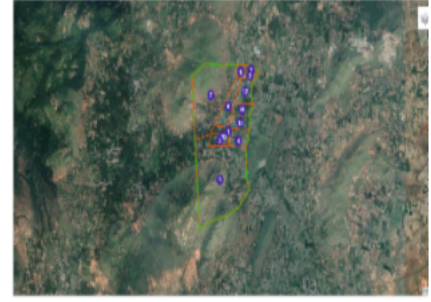

Google Map View