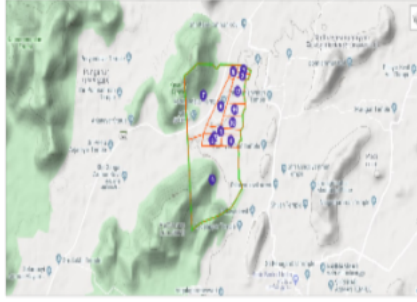

Nazri Naksha