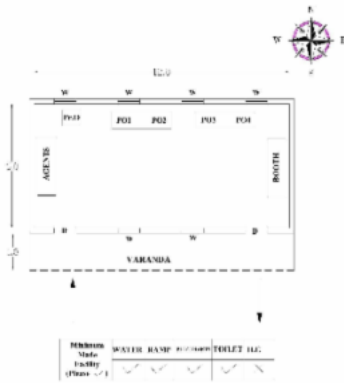

Google Map View

Polling Station Building Front View

Polling Station Front View

Cad View

Key MAP View

1 பெயர் : சின்னப்பா தந்தை பெயர்: சுருட்டை வீட்டு எண் : 1 வயது : 86 பாலினம் : ஆண்	APF0468702 Photo is available	2 பெயர் : சரோஜா கணவர் பெயர்: முனுசாமி வீட்டு எண் : 1 வயது : 83 பாலினம் : பெண்	APF0469049 Photo is available	3 பெயர் : வசந்தா கணவர் பெயர்: முனிசாமி வீட்டு எண் : 1 வயது : 64 பாலினம் : பெண்	APF0602318 Photo is available
4 பெயர் : கீதா கணவர் பெயர்: வஷ்மி நாராயணன் வீட்டு எண் : 1 வயது : 49 பாலினம் : பெண்	APF0956342 Photo is available	5 பெயர் : செல்வரசு தந்தை பெயர்: பலராமன் வீட்டு எண் : 1 வயது : 45 பாலினம் : ஆண்	APF1069723 Photo is available	6 பெயர் : முனியப்பன் தந்தை பெயர்: பொன்னுராங்கம் வீட்டு எண் : 1 வயது : 44 பாலினம் : ஆண்	APF0602151 Photo is available
7 பெயர் : ராஜேஷ் தந்தை பெயர்: மனோகரன் வீட்டு எண் : 1 வயது : 40 பாலினம் : ஆண்	APF0032433 Photo is available	8 பெயர் : சுகன்யா கணவர் பெயர்: பிரகாஷ் வீட்டு எண் : 1 வயது : 40 பாலினம் : பெண்	APF0899286 Photo is available	9 பெயர் : உமா கணவர் பெயர்: நந்தவேலு வீட்டு எண் : 1 வயது : 40 பாலினம் : பெண்	APF0602284 Photo is available
10 பெயர் : முனிவேலு தந்தை பெயர்: வெங்கடேசன் வீட்டு எண் : 1 வயது : 39 பாலினம் : ஆண்	APF0469064 Photo is available	11 பெயர் : ஜானகி கணவர் பெயர்: முனியப்பன் வீட்டு எண் : 1 வயது : 38 பாலினம் : பெண்	APF0602144 Photo is available	12 பெயர் : இளமதி கணவர் பெயர்: முனிவேலு வீட்டு எண் : 1 வயது : 38 பாலினம் : பெண்	APF0602276 Photo is available
13 பெயர் : மணிகண்டன் தந்தை பெயர்: சங்கர் வீட்டு எண் : 1 வயது : 36 பாலினம் : ஆண்	APF0899187 Photo is available	14 பெயர் : ரேவதி கணவர் பெயர்: போஸ் வீட்டு எண் : 1 வயது : 36 பாலினம் : பெண்	APF0467993 Photo is available	15 பெயர் : மாதவன் தந்தை பெயர்: விஜயன் வீட்டு எண் : 1 வயது : 35 பாலினம் : ஆண்	APF0708131 Photo is available
16 பெயர் : மஞ்சளா கணவர் பெயர்: செல்வகுமார் வீட்டு எண் : 1 வயது : 35 பாலினம் : பெண்	APF0468553 Photo is available	17 பெயர் : கார்த்திக் தந்தை பெயர்: மணிமால்ன் வீட்டு எண் : 1 வயது : 34 பாலினம் : ஆண்	APF0601765 Photo is available	18 பெயர் : வெங்கடேசன் தந்தை பெயர்: சேட்டு வீட்டு எண் : 1 வயது : 34 பாலினம் : ஆண்	APF0708073 Photo is available
19 பெயர் : சந்தோஷ் தந்தை பெயர்: மணிமால்ன் வீட்டு எண் : 1 வயது : 33 பாலினம் : ஆண்	APF0468769 Photo is available	20 பெயர் : பல்லவன் தந்தை பெயர்: தேவேந்திரன் வீட்டு எண் : 1 வயது : 33 பாலினம் : ஆண்	APF0468603 Photo is available	21 பெயர் : கற்பகம் கணவர் பெயர்: வெங்கடேசன் வீட்டு எண் : 1 வயது : 32 பாலினம் : பெண்	APF0602227 Photo is available
22 பெயர் : செல்வக்குமார் தந்தை பெயர்: லோகநாதன் வீட்டு எண் : 1 வயது : 32 பாலினம் : ஆண்	APF0899153 Photo is available	23 பெயர் : சுகா தந்தை பெயர்: வெங்கடேசன் வீட்டு எண் : 1 வயது : 31 பாலினம் : பெண்	APF0899369 Photo is available	24 பெயர் : கீதா தந்தை பெயர்: முருகன் வீட்டு எண் : 1 வயது : 31 பாலினம் : பெண்	APF0708040 Photo is available
25 பெயர் : ரகோத்தமன் தந்தை பெயர்: ராஜேந்திரன் வீட்டு எண் : 1 வயது : 30 பாலினம் : ஆண்	APF0795294 Photo is available	26 பெயர் : ஹேமலதா தந்தை பெயர்: திருமலை வீட்டு எண் : 1 வயது : 28 பாலினம் : பெண்	APF0899443 Photo is available	# 27 பெயர் : மஞ்சளா முத்து தந்தை பெயர்: முத்து வீட்டு எண் : 1 வயது : 28 பாலினம் : பெண்	APF0899179 Photo is available
28 பெயர் : மதியழகன் தந்தை பெயர்: சின்னப்பா வீட்டு எண் : 1-2 வயது : 66 பாலினம் : ஆண்	CKC1842210 Photo is available	29 பெயர் : மல்லிகா கணவர் பெயர்: மதியழகன் வீட்டு எண் : 1-2 வயது : 57 பாலினம் : பெண்	CKC1841790 Photo is available	30 பெயர் : மனோஜ் தந்தை பெயர்: ராஜன் வீட்டு எண் : 1/3 வயது : 23 பாலினம் : ஆண்	APF2124188 Photo is available