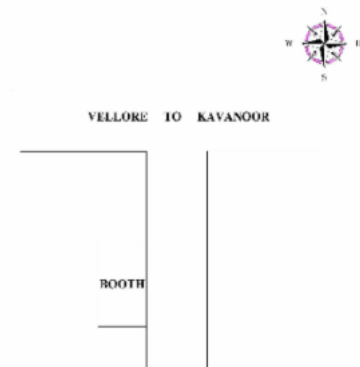

Google Map View

Polling Station Building Front View

Polling Station Front View

Cad View

Key MAP View

சட்டமன்றத் தொகுதியின் எண் மற்றும் பெயர் : 42-ஆற்காடு
பிரிவு எண் மற்றும் பெயர் 1-புக்கூரூர் (வ.கி) மற்றும் வெள்ளுகுளம் (ஊ), வார்டு 8, எல்லாசிசூடிசை பஜனை கோயில் தெரு