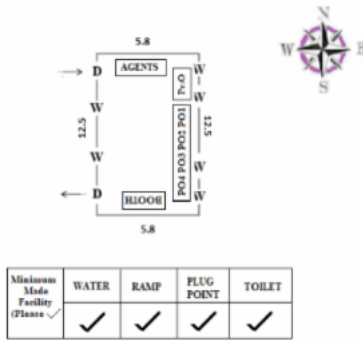

Google Map View

Polling Station Building Front View

Polling Station Front View

Cad View

Key MAP View

1 பெயர் : சத்தீஷ்குமார் தந்தை பெயர்: புருசோத்தமன் வீட்டு எண் : 1 வயது : 36 பாலினம் : ஆண்	APF0471235 Photo is available	2 பெயர் : சரவணன் தந்தை பெயர்: கோவிந்தசாமி வீட்டு எண் : 1 வயது : 32 பாலினம் : ஆண்	APF0470823 Photo is available	3 பெயர் : மதன்குமார் தந்தை பெயர்: சந்திரசேகர் வீட்டு எண் : 2-33 வயது : 32 பாலினம் : ஆண்	APF0820118 Photo is available
4 பெயர் : அபிதா தந்தை பெயர்: ராஜா வீட்டு எண் : 2/201 வயது : 22 பாலினம் : பெண்	APF2341766 Photo is available	5 பெயர் : சுப்பன் தந்தை பெயர்: நரசிம்மன் வீட்டு எண் : 3-91A வயது : 42 பாலினம் : ஆண்	APF0407403 Photo is available	6 பெயர் : துளசிதரன் தந்தை பெயர்: வாசுதேவன் வீட்டு எண் : 8 வயது : 26 பாலினம் : ஆண்	APF1194315 Photo is available
7 பெயர் : மணிகண்டன் தந்தை பெயர்: சம்பத் வீட்டு எண் : 14 வயது : 38 பாலினம் : ஆண்	APF2154300 Photo is available	8 பெயர் : விஜயலட்சுமி கணவர் பெயர்: மணிகண்டன் வீட்டு எண் : 14 வயது : 35 பாலினம் : பெண்	APF2154292 Photo is available	9 பெயர் : பாலசுந்தரம் தந்தை பெயர்: சிங்காரம் வீட்டு எண் : 24 வயது : 34 பாலினம் : ஆண்	APF0369264 Photo is available
10 பெயர் : நரேஷ் சீனிவாசன் தந்தை பெயர்: சீனிவாசன் வீட்டு எண் : 36 வயது : 22 பாலினம் : ஆண்	APF2359982 Photo is available	11 பெயர் : சு புனிதா கணவர் பெயர்: சுரேஷ்குமார் வீட்டு எண் : 36 வயது : 20 பாலினம் : பெண்	APF2419257 Photo is available	12 பெயர் : பூபாலன் சி தாயின் பெயர்: மணிமேகலை சி வீட்டு எண் : 49 வயது : 19 பாலினம் : ஆண்	APF2428126 Photo is available
13 பெயர் : கஸ்தூரி கணவர் பெயர்: திருநாவுக்கரசு வீட்டு எண் : 83 வயது : 61 பாலினம் : பெண்	CKC1820695 Photo is available	14 பெயர் : பஞ்சாட்சரம் தந்தை பெயர்: நைனாமந்திரி வீட்டு எண் : 107 வயது : 46 பாலினம் : ஆண்	CKC1820588 Photo is available	15 பெயர் : ஆயாம்பாளன் கணவர் பெயர்: பெருமாள் வீட்டு எண் : 109 வயது : 58 பாலினம் : பெண்	CKC1134386 Photo is available
16 பெயர் : செல்வம் தந்தை பெயர்: சுப்பிரமணி வீட்டு எண் : 109 வயது : 43 பாலினம் : ஆண்	APF0122861 Photo is available	17 பெயர் : வசந்தி கணவர் பெயர்: செல்வம் வீட்டு எண் : 109 வயது : 39 பாலினம் : பெண்	APF0122879 Photo is available	18 பெயர் : குப்பு கணவர் பெயர்: ரங்கநாதன் வீட்டு எண் : 113 வயது : 85 பாலினம் : பெண்	APF1363373 Photo is available
19 பெயர் : குமாரி கணவர் பெயர்: பிச்சாண்டி வீட்டு எண் : 120 வயது : 68 பாலினம் : பெண்	APF1363399 Photo is available	20 பெயர் : ஏழுமலை தந்தை பெயர்: பிச்சாண்டி வீட்டு எண் : 120 வயது : 47 பாலினம் : ஆண்	CKC2605319 Photo is available	21 பெயர் : தீபா கணவர் பெயர்: தனஞ்செழியன் வீட்டு எண் : 124 வயது : 32 பாலினம் : பெண்	APF0470724 Photo is available
22 பெயர் : வள்ளியம்மாள் கணவர் பெயர்: பச்சையப்பன் வீட்டு எண் : 128 வயது : 61 பாலினம் : பெண்	APF1363407 Photo is available	23 பெயர் : ஹரி கிருஷ்ணன் ம தந்தை பெயர்: மகாதேவன் கோ வீட்டு எண் : 129 ஏ, ரோட்டுத் தெரு வயது : 19 பாலினம் : ஆண்	APF2429488 Photo is available	24 பெயர் : செல்வன் தந்தை பெயர்: தங்கராஜ் வீட்டு எண் : 136 வயது : 37 பாலினம் : ஆண்	APF1104447 Photo is available
25 பெயர் : முரளி ம தந்தை பெயர்: மகேந்திரன் வீட்டு எண் : 184 வயது : 24 பாலினம் : ஆண்	APF2132009 Photo is available	26 பெயர் : மகாலட்சுமி பா இதரர் பெயர்: மகேஷ்வரி வீட்டு எண் : 184/1 வயது : 24 பாலினம் : பெண்	APF2131993 Photo is available	27 பெயர் : ரம்யா தந்தை பெயர்: அண்ணாதுரை வீட்டு எண் : 189 வயது : 24 பாலினம் : பெண்	APF2068732 Photo is available
28 பெயர் : சுபாஷ்சந்தர் தந்தை பெயர்: கோபால்சாமி வீட்டு எண் : 190 வயது : 35 பாலினம் : ஆண்	APF0190272 Photo is available	29 பெயர் : சங்கர்ஆனந் தந்தை பெயர்: கோபால் வீட்டு எண் : 190 வயது : 33 பாலினம் : ஆண்	APF0435263 Photo is available	30 பெயர் : சுரேஷ் தந்தை பெயர்: சம்பத் வீட்டு எண் : 194 வயது : 48 பாலினம் : ஆண்	APF2160174 Photo is available