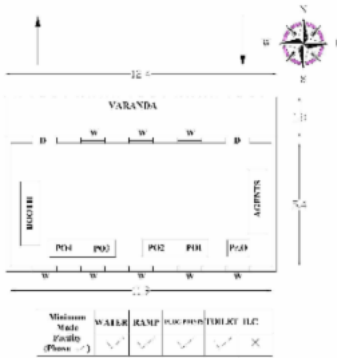

Cad View

Key MAP View