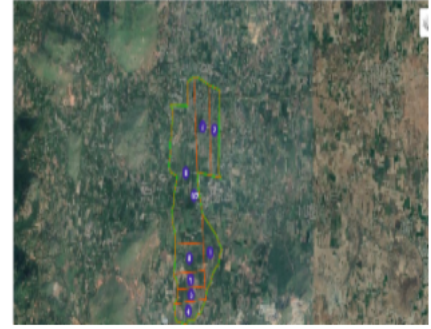

**3. வாக்குச் சாவடியின் விவரங்கள்**

<p><b>வாக்குச் சாவடியின் எண் மற்றும் பெயர் :</b></p> <p>77 - அரசினர் மேல் நிலைப்பள்ளி, மேற்கு பார்த்த வடக்கு பகுதி, காவனூர்-632507</p> <p><b>வாக்குச் சாவடியின் முகவரி :</b></p> <p>அரசினர் மேல் நிலைப்பள்ளி, மேற்கு பார்த்த வடக்கு பகுதி, காவனூர் -632507</p>	<p style="text-align: center;"><b>வாக்குச் சாவடியின் வகைப்பாடு (ஆண்/பெண்/பொது)</b></p> <p style="text-align: center;"><b>துணை வாக்குச் சாவடிகளின் எண்ணிக்கை :</b></p>	<p>பொது</p> <p style="font-size: 24px;">0</p>
--	---	---

**4. வாக்காளர்களின் எண்ணிக்கை**

தொடங்கும் வரிசை எண்	முடியும் வரிசை எண்.	நிகர வாக்காளர்களின் எண்ணிக்கை			
		ஆண்	பெண்	மூன்றாம் பாலினம்	மொத்தம்
1	973	471	496	0	967

கையொப்பம்

Nazri Naksha

Google Map View

Polling Station Building Front View