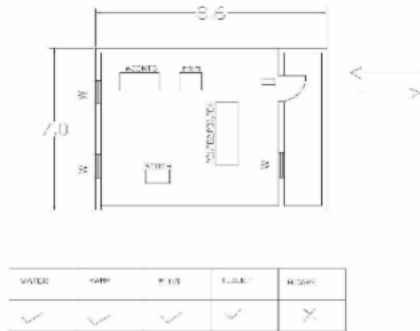

Nazri Naksha

Google Map View

Polling Station Building Front View

Polling Station Front View

Cad View

Key MAP View

1	APF1245414	பெயர் : முனிசாமி தந்தை பெயர்: கன்னியப்பன் வீட்டு எண் : 1 வயது : 64 பாலினம் : ஆண்	Photo is available	2	APF1245422	பெயர் : தமிழ்ச்செல்வி கணவர் பெயர்: முனிசாமி வீட்டு எண் : 1 வயது : 56 பாலினம் : பெண்	Photo is available	3	LRB3168424	பெயர் : சதீஷ்குமார் தந்தை பெயர்: முனிசாமி வீட்டு எண் : 1 வயது : 39 பாலினம் : ஆண்	Photo is available
4	APF2068211	பெயர் : இந்துமதி கணவர் பெயர்: சதீஷ் குமார் வீட்டு எண் : 1 வயது : 31 பாலினம் : பெண்	Photo is available	5	APF0557629	பெயர் : லட்சுமி கணவர் பெயர்: ஜனார்த்தனன் வீட்டு எண் : 3 வயது : 37 பாலினம் : பெண்	Photo is available	6	APF2326395	பெயர் : ஸ்ரீதர் ம் தந்தை பெயர்: மோகன் கே வீட்டு எண் : 3 வயது : 20 பாலினம் : ஆண்	Photo is available
7	APF1130194	பெயர் : சிவா தந்தை பெயர்: முருகேசன் வீட்டு எண் : 3/7 வயது : 27 பாலினம் : ஆண்	Photo is available	8	APF0557918	பெயர் : பாலாஜி தாயின் பெயர்: கோவிந்தம்மாள் வீட்டு எண் : 3-25 வயது : 37 பாலினம் : ஆண்	Photo is available	9	APF1245430	பெயர் : கணேசன் தந்தை பெயர்: முனுசாமி வீட்டு எண் : 5 வயது : 74 பாலினம் : ஆண்	Photo is available
10	LRB3253499	பெயர் : சகுந்தலா கணவர் பெயர்: வேலு வீட்டு எண் : 5 வயது : 69 பாலினம் : பெண்	Photo is available	11	APF1245448	பெயர் : சாந்தி கணவர் பெயர்: கணேசன் வீட்டு எண் : 5 வயது : 51 பாலினம் : பெண்	Photo is available	12	APF0110213	பெயர் : மோகனா தந்தை பெயர்: கணேசன் வீட்டு எண் : 5 வயது : 35 பாலினம் : பெண்	Photo is available
13	APF2183960	பெயர் : கோகுலபிரியா தந்தை பெயர்: எழிலரசன் வீட்டு எண் : 05 வயது : 22 பாலினம் : பெண்	Photo is available	14	APF2336626	பெயர் : தீபக் ஏ தந்தை பெயர்: எழிலரசன் வீட்டு எண் : 5/ஏ வயது : 20 பாலினம் : ஆண்	Photo is available	15	LRB2659399	பெயர் : சேகர் தந்தை பெயர்: அர்சுனன் வீட்டு எண் : 6 வயது : 44 பாலினம் : ஆண்	Photo is available
16	LRB3169075	பெயர் : வெண்ணிலா கணவர் பெயர்: எழிலரசன் வீட்டு எண் : 6 வயது : 41 பாலினம் : பெண்	Photo is available	17	APF0003335	பெயர் : கன்னியப்பன் தந்தை பெயர்: அர்ஜீனன் வீட்டு எண் : 6 வயது : 39 பாலினம் : ஆண்	Photo is available	18	APF0269316	பெயர் : சும்தி கணவர் பெயர்: சேகர் வீட்டு எண் : 6 வயது : 37 பாலினம் : பெண்	Photo is available
19	APF0883892	பெயர் : பிரியா கணவர் பெயர்: கன்னியப்பன் வீட்டு எண் : 6 வயது : 30 பாலினம் : பெண்	Photo is available	20	APF2068203	பெயர் : கிருஷ்ணமூர்த்தி தந்தை பெயர்: சுகுமார் வீட்டு எண் : 6 வயது : 25 பாலினம் : ஆண்	Photo is available	21	APF1245455	பெயர் : அர்ச்சுனன் தந்தை பெயர்: சின்னசாமி வீட்டு எண் : 6-1 வயது : 66 பாலினம் : ஆண்	Photo is available
22	APF1245463	பெயர் : லட்சுமி கணவர் பெயர்: அர்ச்சுனன் வீட்டு எண் : 6-1 வயது : 61 பாலினம் : பெண்	Photo is available	23	LRB2659266	பெயர் : எழிலரசன் தந்தை பெயர்: குப்புசாமி வீட்டு எண் : 6-2 வயது : 46 பாலினம் : ஆண்	Photo is available	24	APF2184281	பெயர் : மோனிஷா தந்தை பெயர்: அண்ணாதுரை வீட்டு எண் : 07 வயது : 23 பாலினம் : பெண்	Photo is available
25	APF1245471	பெயர் : சாமி தந்தை பெயர்: தணிகாசலம் வீட்டு எண் : 7-1 வயது : 69 பாலினம் : ஆண்	Photo is available	26	APF1245489	பெயர் : வேண்டாள் கணவர் பெயர்: சாமி வீட்டு எண் : 7-1 வயது : 59 பாலினம் : பெண்	Photo is available	27	LRB2658417	பெயர் : லட்சுமி கணவர் பெயர்: சுகுமார் வீட்டு எண் : 7-2 வயது : 45 பாலினம் : பெண்	Photo is available
28	LRB2658136	பெயர் : அண்ணாதுரை தந்தை பெயர்: சாமி வீட்டு எண் : 7-3 வயது : 50 பாலினம் : ஆண்	Photo is available	29	LRB1530690	பெயர் : திலகா கணவர் பெயர்: அண்ணாதுரை வீட்டு எண் : 7-3 வயது : 50 பாலினம் : பெண்	Photo is available	30	APF2181485	பெயர் : ராணி தந்தை பெயர்: மணி வீட்டு எண் : 8 வயது : 45 பாலினம் : பெண்	Photo is available