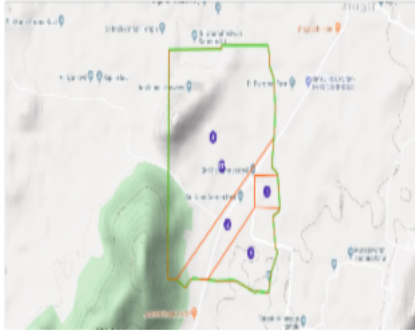

Nazri Naksha