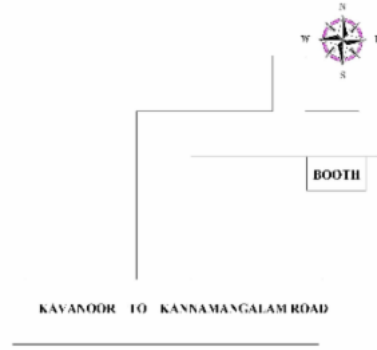

Cad View

Key MAP View