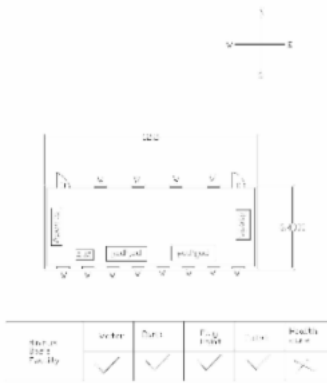

Cad View

Key MAP View