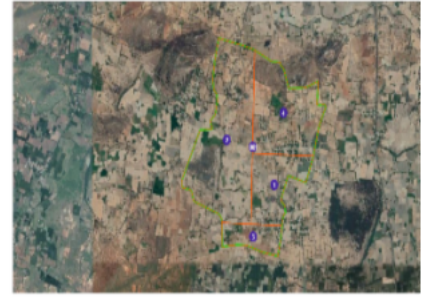

Google Map View