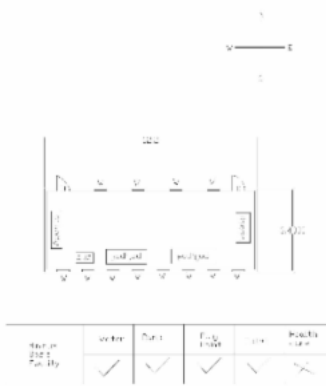

Google Map View

Polling Station Building Front View

Polling Station Front View

Cad View

Key MAP View

1 பெயர் : சிவகாமி கணவர் பெயர் : பிச்சாண்டி வீட்டு எண் : 1 வயது : 77 பாலினம் : பெண்	APF0370932 Photo is available	2 பெயர் : சுருமார் தந்தை பெயர் : அம்சா வீட்டு எண் : 1 வயது : 59 பாலினம் : ஆண்	APF0371062 Photo is available	3 பெயர் : மனோகரன் தந்தை பெயர் : பெருமாள் வீட்டு எண் : 1 வயது : 55 பாலினம் : ஆண்	APF0370965 Photo is available
S 4 பெயர் : இராஜன் பாய் தந்தை பெயர் : கிருஷ்ணன் வீட்டு எண் : 1 வயது : 47 பாலினம் : ஆண்	APF0678219 Photo is available	5 பெயர் : ராஜா தந்தை பெயர் : ராமசாமி வீட்டு எண் : 1 வயது : 45 பாலினம் : ஆண்	APF0370999 Photo is available	6 பெயர் : உமாமகேஸ்வரி கணவர் பெயர் : சுருமார் வீட்டு எண் : 1 வயது : 44 பாலினம் : பெண்	APF0371047 Photo is available
7 பெயர் : உமாராணி கணவர் பெயர் : முனுசாமி வீட்டு எண் : 1 வயது : 43 பாலினம் : பெண்	APF0037473 Photo is available	8 பெயர் : பொம்மி கணவர் பெயர் : மணி வீட்டு எண் : 1 வயது : 42 பாலினம் : பெண்	APF0370957 Photo is available	9 பெயர் : மோகந்தாஸ் தந்தை பெயர் : ராமசாமி வீட்டு எண் : 1 வயது : 41 பாலினம் : ஆண்	APF0370981 Photo is available
S 10 பெயர் : பிரகாஷ் தந்தை பெயர் : செல்வராஜி வீட்டு எண் : 1 வயது : 41 பாலினம் : ஆண்	APF0474221 Photo is available	S 11 பெயர் : வினோத்குமார் தந்தை பெயர் : ஜோதி குமார் வீட்டு எண் : 1 வயது : 37 பாலினம் : ஆண்	APF0194910 Photo is available	S 12 பெயர் : முருகன் தந்தை பெயர் : மோகன் வீட்டு எண் : 1 வயது : 34 பாலினம் : ஆண்	APF0615401 Photo is available
S 13 பெயர் : விக்னேஷ்வரன் தந்தை பெயர் : துரை வீட்டு எண் : 1 வயது : 32 பாலினம் : ஆண்	APF0474197 Photo is available	14 பெயர் : ரேகா கணவர் பெயர் : சீனிவாசன் வீட்டு எண் : 1 வயது : 31 பாலினம் : பெண்	APF0615500 Photo is available	15 பெயர் : புருஷோத்தமன் தந்தை பெயர் : மலர்விழி வீட்டு எண் : 1 வயது : 30 பாலினம் : ஆண்	APF0712570 Photo is available
S 16 பெயர் : சக்திவேல் தந்தை பெயர் : சுப்பிரமணி வீட்டு எண் : 1 வயது : 30 பாலினம் : ஆண்	APF0712596 Photo is available	17 பெயர் : சரண்யா தந்தை பெயர் : ராஜா வீட்டு எண் : 1 வயது : 30 பாலினம் : பெண்	APF0712810 Photo is available	S 18 பெயர் : கலைவாணி தந்தை பெயர் : ஜோஷிநதன் வீட்டு எண் : 1 வயது : 29 பாலினம் : பெண்	APF0832386 Photo is available
19 பெயர் : லட்சுமி கணவர் பெயர் : சீனிவாசன் வீட்டு எண் : 1-1C வயது : 40 பாலினம் : பெண்	APF0474262 Photo is available	20 பெயர் : ராஜேஸ்வரி கணவர் பெயர் : முருகன் வீட்டு எண் : 1-17B வயது : 32 பாலினம் : பெண்	APF0796888 Photo is available	S 21 பெயர் : ஆ முருகன் தந்தை பெயர் : ஆறுமுகம் வீட்டு எண் : 1-17-B வயது : 36 பாலினம் : ஆண்	APF0796946 Photo is available
S 22 பெயர் : ஜெயக்குமார் தந்தை பெயர் : சுப்பத் வீட்டு எண் : 1/23 வயது : 40 பாலினம் : ஆண்	CKC2607232 Photo is available	23 பெயர் : பிச்சாண்டி தந்தை பெயர் : கதிர் வீட்டு எண் : 2 வயது : 89 பாலினம் : ஆண்	APF0370973 Photo is available	24 பெயர் : சுசிலாஅம்மாள் கணவர் பெயர் : பெருமாள் வீட்டு எண் : 2 வயது : 76 பாலினம் : பெண்	APF1414366 Photo is available
S 25 பெயர் : சாமிநாதன் தந்தை பெயர் : சாந்தி வீட்டு எண் : 2 வயது : 65 பாலினம் : ஆண்	APF0712521 Photo is available	26 பெயர் : மோகன் தந்தை பெயர் : ரங்கசாமி வீட்டு எண் : 2 வயது : 58 பாலினம் : ஆண்	APF1414374 Photo is available	27 பெயர் : கோட்டீஸ்வரன் தந்தை பெயர் : இரங்கசாமி வீட்டு எண் : 2 வயது : 53 பாலினம் : ஆண்	APF1414390 Photo is available
28 பெயர் : லதா கணவர் பெயர் : கோட்டீஸ்வரன் வீட்டு எண் : 2 வயது : 50 பாலினம் : பெண்	CKC1263656 Photo is available	29 பெயர் : மணி தந்தை பெயர் : பெருமாள் வீட்டு எண் : 2 வயது : 50 பாலினம் : ஆண்	APF0712729 Photo is available	30 பெயர் : சுரேஷ் தந்தை பெயர் : மனோகரன் வீட்டு எண் : 2 வயது : 33 பாலினம் : ஆண்	APF0712646 Photo is available