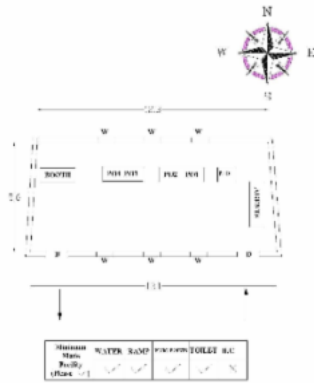

Google Map View

Polling Station Building Front View

Polling Station Front View

Cad View

Key MAP View

சட்டமன்றத் தொகுதியின் எண் மற்றும் பெயர் : 42-ஆற்காடு
பிரிவு எண் மற்றும் பெயர் 1-ஆணைமல்லூர் (வ.கி) மற்றும்) (ஊ), வார்டு 9 பழைய ஆதிதிரவிடர் காலனி