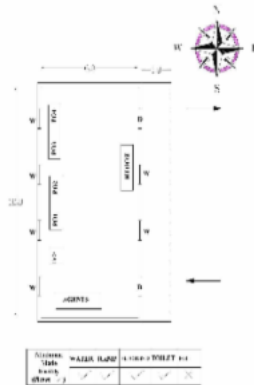

Nazri Naksha

Google Map View

Polling Station Building Front View

Polling Station Front View

Cad View

Key MAP View

சட்டமன்றத் தொகுதியின் எண் மற்றும் பெயர் : 42-ஆற்காடு பிரிவு எண் மற்றும் பெயர் 1-விளாப்பாக்கம் (வ.கி) மற்றும் (சி.சி), வார்டு 1 பொன்னியம்மன் கோயில் தெரு