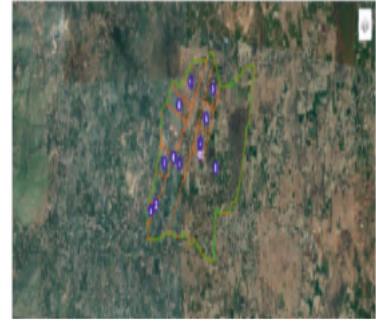

Google Map View