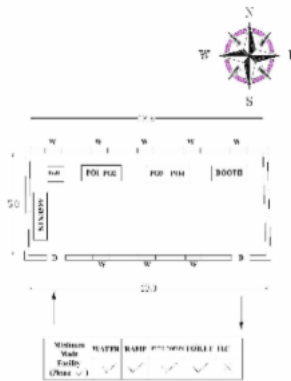

Google Map View

Polling Station Building Front View

Polling Station Front View

Cad View

Key MAP View

சட்டமன்றத் தொகுதியின் எண் மற்றும் பெயர் : 42-ஆற்காடு பிரிவு எண் மற்றும் பெயர் 1-மேல்நாயக்கன் பாளையம் (வ.கி) மற்றும்) (ஊ), வார்டு 1 பெரிய தெரு