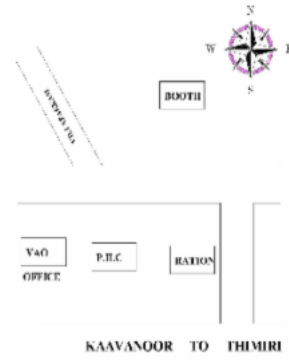

Google Map View

Polling Station Building Front View

Polling Station Front View

Cad View

Key MAP View

சட்டமன்றத் தொகுதியின் எண் மற்றும் பெயர் : 42-ஆற்காடு பிரிவு எண் மற்றும் பெயர் 1-மேல்நாயக்கன் பாளையம் (வ.கி) மற்றும்) (ஊ), வார்டு 1 பெரிய தெரு