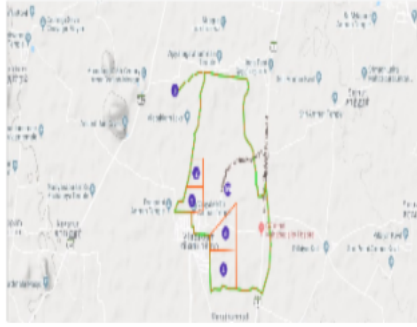

Nazri Naksha