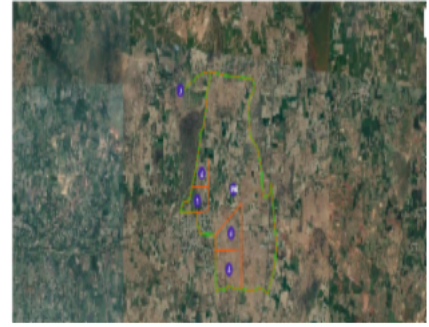

Google Map View