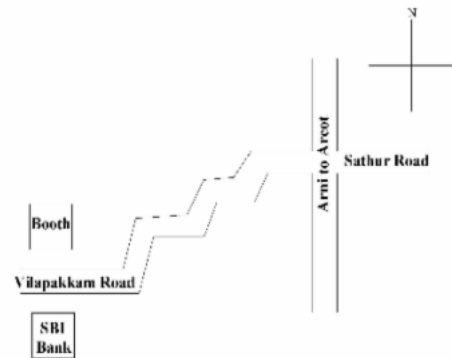

Cad View

Key MAP View