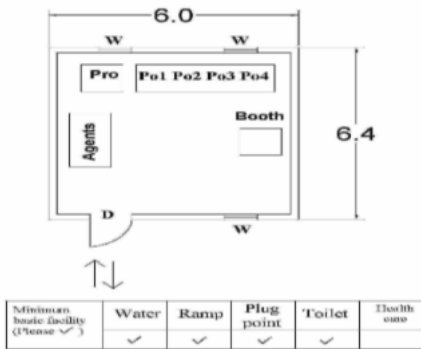

Cad View

Key MAP View