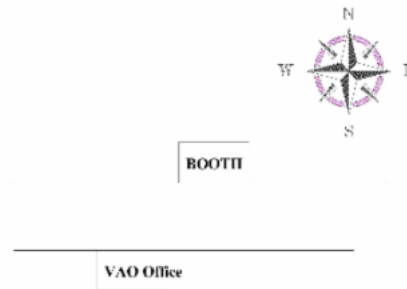

Google Map View

Polling Station Building Front View

Polling Station Front View

Cad View

Key MAP View

1 பெயர் : பாலின்தேவகிருபா கணவர் பெயர் : பால்தேவசிகாமணி வீட்டு எண் : 1 வயது : 43 பாலினம் : பெண்	APF0040113 Photo is available	2 பெயர் : ஜாய்ஸ் இன்பகுமாரி கணவர் பெயர் : சாமுவேல் வீட்டு எண் : 1 வயது : 41 பாலினம் : பெண்	APF0040105 Photo is available	3 பெயர் : சரவணன் தந்தை பெயர் : சகாயம் வீட்டு எண் : 1 வயது : 28 பாலினம் : ஆண்	APF0984336 Photo is available
4 பெயர் : கீதா தந்தை பெயர் : வேல்முருகன் வீட்டு எண் : 1/1 வயது : 22 பாலினம் : பெண்	APF2263796 Photo is available	5 பெயர் : சரோஜா கணவர் பெயர் : கண்ணன் வீட்டு எண் : 2 வயது : 76 பாலினம் : பெண்	APF1441930 Photo is available	6 பெயர் : ஜீவானந்தம் தந்தை பெயர் : கண்ணன் வீட்டு எண் : 2 வயது : 61 பாலினம் : ஆண்	APF1441948 Photo is available
7 பெயர் : எல்லம்மாள் கணவர் பெயர் : ஜீவானந்தம் வீட்டு எண் : 2 வயது : 56 பாலினம் : பெண்	APF1441955 Photo is available	8 பெயர் : ஷீலா கணவர் பெயர் : கண்ணன் வீட்டு எண் : 2 வயது : 51 பாலினம் : பெண்	APF1441963 Photo is available	9 பெயர் : ரெனி கேதரின் தந்தை பெயர் : வினசென்ட் விஜயகுமார் வீட்டு எண் : 2 வயது : 22 பாலினம் : பெண்	APF2207397 Photo is available
10 பெயர் : திலகா கணவர் பெயர் : சுந்தரமூர்த்தி வீட்டு எண் : 3 வயது : 61 பாலினம் : பெண்	APF1441989 Photo is available	11 பெயர் : வெண்ணிலா கணவர் பெயர் : சந்தர் வீட்டு எண் : 3 வயது : 44 பாலினம் : பெண்	CKC1758952 Photo is available	S 12 பெயர் : பழனி தந்தை பெயர் : சோலிந்தராஜி வீட்டு எண் : 3/1 வயது : 65 பாலினம் : ஆண்	APF2202679 Photo is available
13 பெயர் : சந்தர் இதரர் பெயர் : வெண்ணிலா வீட்டு எண் : 3/2 வயது : 44 பாலினம் : ஆண்	APF2261386 Photo is available	14 பெயர் : வித்யா கணவர் பெயர் : ரமேஷ் வீட்டு எண் : 3/2 வயது : 33 பாலினம் : பெண்	APF1196005 Photo is available	15 பெயர் : வசந்த் தாயின் பெயர் : வெண்ணிலா வீட்டு எண் : 3/2 வயது : 22 பாலினம் : ஆண்	APF2236966 Photo is available
16 பெயர் : நிரஞ்சன் தந்தை பெயர் : ஆனந்தன் வீட்டு எண் : 3/13 வயது : 21 பாலினம் : ஆண்	APF2263085 Photo is available	17 பெயர் : அன்பு தந்தை பெயர் : ஆனந்தன் வீட்டு எண் : 3/13 வயது : 19 பாலினம் : ஆண்	APF2397974 Photo is available	18 பெயர் : நமிதாசுமாரி தந்தை பெயர் : சிவகுமார் வீட்டு எண் : 3/15 வயது : 19 பாலினம் : பெண்	APF2397909 Photo is available
19 பெயர் : சாமு தந்தை பெயர் : செல்லன் வீட்டு எண் : 4 வயது : 75 பாலினம் : ஆண்	APF1441997 Photo is available	20 பெயர் : போதுமணி கணவர் பெயர் : சாமு வீட்டு எண் : 4 வயது : 66 பாலினம் : பெண்	CKC1192400 Photo is available	21 பெயர் : முரளி தந்தை பெயர் : சாமு வீட்டு எண் : 4 வயது : 49 பாலினம் : ஆண்	APF1442003 Photo is available
22 பெயர் : கவிதா தந்தை பெயர் : சாமு வீட்டு எண் : 4 வயது : 38 பாலினம் : பெண்	APF0040121 Photo is available	23 பெயர் : அமலா தந்தை பெயர் : தன்சிங் வீட்டு எண் : 4/ஏ வயது : 29 பாலினம் : பெண்	APF1155860 Photo is available	24 பெயர் : ராதாகிருஷ்ணன் தந்தை பெயர் : பெருமாள் வீட்டு எண் : 5 வயது : 71 பாலினம் : ஆண்	APF1442011 Photo is available
25 பெயர் : அல்லியம்மாள் கணவர் பெயர் : ராதாகிருஷ்ணன் வீட்டு எண் : 5 வயது : 66 பாலினம் : பெண்	CKC1192392 Photo is available	26 பெயர் : மகேந்திரன் தந்தை பெயர் : ராதாகிருஷ்ணன் வீட்டு எண் : 5 வயது : 50 பாலினம் : ஆண்	APF1442029 Photo is available	27 பெயர் : மணிமாறன் தந்தை பெயர் : ராதாகிருஷ்ணன் வீட்டு எண் : 5 வயது : 46 பாலினம் : ஆண்	CKC1864651 Photo is available
28 பெயர் : மதியழகன் தந்தை பெயர் : ராதாகிருஷ்ணன் வீட்டு எண் : 5 வயது : 44 பாலினம் : ஆண்	CKC1747914 Photo is available	29 பெயர் : பவித் குமார் தந்தை பெயர் : ஜீவானந்தம் வீட்டு எண் : 5/3 வயது : 30 பாலினம் : ஆண்	APF2126514 Photo is available	30 பெயர் : நந்த குமார் தந்தை பெயர் : சுந்தர் வீட்டு எண் : 6 வயது : 29 பாலினம் : ஆண்	APF0906008 Photo is available