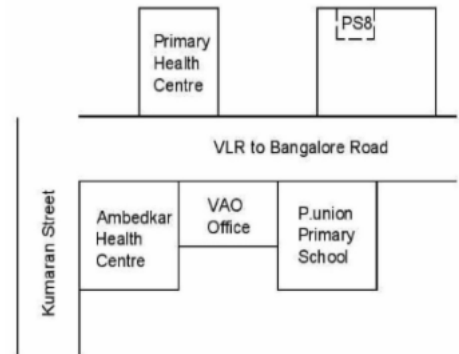

### 3. வாக்குச் சாவடியின் விவரங்கள்

<p><b>வாக்குச் சாவடியின் எண் மற்றும் பெயர் :</b></p> <p>10 - அரசினர் மேனிலைப் பள்ளி வடக்கு பக்க கட்டிடம் தெற்கு பார்த்த, கொணவட்டம், வேலூர்-632013</p> <p><b>வாக்குச் சாவடியின் முகவரி :</b></p> <p>அரசினர் மேனிலைப் பள்ளி, வடக்கு பக்க கட்டிடம் தெற்கு பார்த்த கொணவட்டம் வேலூர் 632013</p>	<p><b>வாக்குச் சாவடியின் வகைப்பாடு (ஆண்/பெண்/பொது)</b></p>	<p><b>துணை வாக்குச் சாவடிகளின் எண்ணிக்கை :</b></p> <p style="font-size: 24px;">0</p>
--	--	--

Polling Station Front View

Cad View

Key MAP View