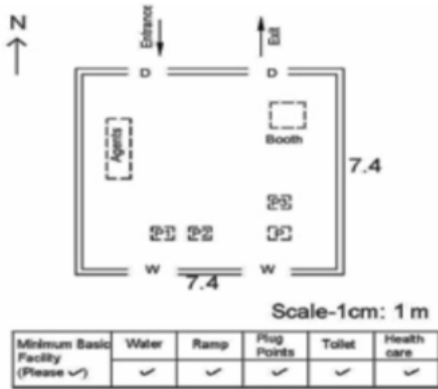

Cad View

Key MAP View