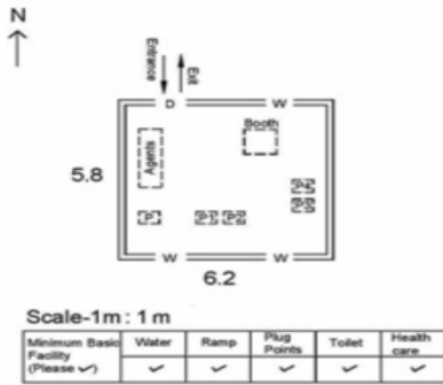

Google Map View

Polling Station Building Front View

Polling Station Front View

Cad View

Key MAP View

சட்டமன்றத் தொகுதியின் எண் மற்றும் பெயர் : 43-வேலூர் பிரிவு எண் மற்றும் பெயர் 1-தென்வேலூர் (வ.கி) வேலூர் மாநகராட்சி , வார்டு 41, லாக்டர் அம்பேத்கர் நகர்