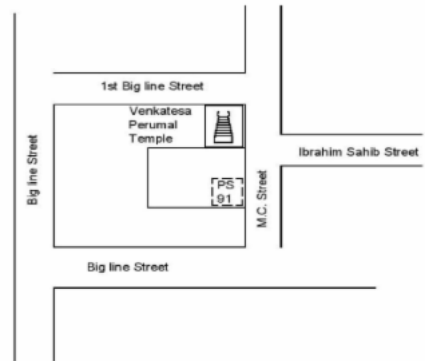

Google Map View

Polling Station Building Front View

Polling Station Front View

Cad View

Key MAP View

சட்டமன்றத் தொகுதியின் எண் மற்றும் பெயர் : 43-வேலூர் பிரிவு எண் மற்றும் பெயர் 1-தென்வேலூர் (வ.கி) வேலூர் மாநகராட்சி , வார்டு 41, லாக்டர் அம்பேத்கர் நகர்