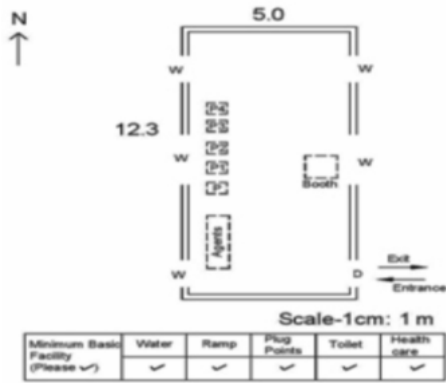

வாக்காளர் பதிவு அலுவலரின்

கையொப்பம்

Nazri Naksha

Google Map View

Polling Station Building Front View

Polling Station Front View

Cad View

Key MAP View