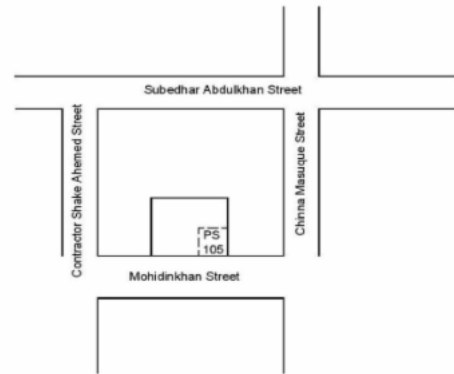

Key MAP View