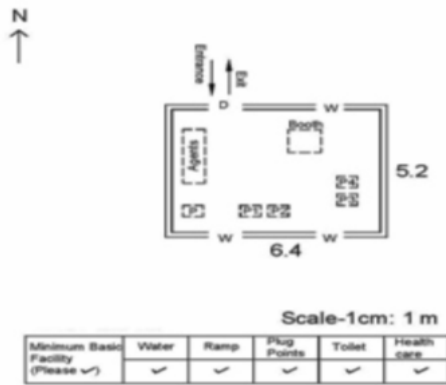

வாக்காளர் பதிவு அலுவலரின்
கையொப்பம்

Nazri Naksha

Google Map View

Polling Station Building Front View

Polling Station Front View

Cad View

Key MAP View

1	XNO1826825	பெயர் : தில்ஷாத்தேகம் தந்தை பெயர்: சையத்உஸ்மான் வீட்டு எண் : 1 வயது : 51 பாலினம் : ஆண்	Photo is available	2	XNO1114768	பெயர் : பாபு தந்தை பெயர்: பாலன் வீட்டு எண் : 1 வயது : 51 பாலினம் : ஆண்	Photo is available	3	XNO1612316	பெயர் : சையத்இர்ஷாத் தந்தை பெயர்: சையத்உஸ்மான் வீட்டு எண் : 1 வயது : 51 பாலினம் : ஆண்	Photo is available
4	XNO1826833	பெயர் : சையத் பைஸ் அஹ்மத் தந்தை பெயர்: சையத்உஸ்மான் வீட்டு எண் : 1 வயது : 50 பாலினம் : ஆண்	Photo is available	5	XNO0735878	பெயர் : ஜூனா கணவர் பெயர்: முபாரக் வீட்டு எண் : 1 வயது : 49 பாலினம் : பெண்	Photo is available	6	XNO0736009	பெயர் : முபாரக் தந்தை பெயர்: முஹம்மத் இலியாஸ் வீட்டு எண் : 1 வயது : 48 பாலினம் : ஆண்	Photo is available
7	MKN2534188	பெயர் : சரஸ்வதி கணவர் பெயர்: சண்முகம் வீட்டு எண் : 1 வயது : 44 பாலினம் : பெண்	Photo is available	8	XNO0735415	பெயர் : கவிதா தந்தை பெயர்: குப்பன் வீட்டு எண் : 1 வயது : 39 பாலினம் : பெண்	Photo is available	9	XNO0735704	பெயர் : வசந்தி தந்தை பெயர்: மண்ணு வீட்டு எண் : 1 வயது : 38 பாலினம் : பெண்	Photo is available
10	XNO0838540	பெயர் : விநாயகம் தந்தை பெயர்: முனிக்கண்ணு வீட்டு எண் : 1 வயது : 31 பாலினம் : ஆண்	Photo is available	11	XNO2553253	பெயர் : சசிகலா வெ கணவர் பெயர்: வெங்கடேசன் வீட்டு எண் : 1 வயது : 29 பாலினம் : பெண்	Photo is available	12	XNO1355536	பெயர் : மணிகண்டன் தந்தை பெயர்: பூங்காவனம் வீட்டு எண் : 1-1 வயது : 38 பாலினம் : ஆண்	Photo is available
13	XNO2081396	பெயர் : ஹேமமாலினி கணவர் பெயர்: மணிகண்டன் வீட்டு எண் : 1/1 வயது : 29 பாலினம் : பெண்	Photo is available	14	XNO2081438	பெயர் : சிந்து தந்தை பெயர்: ரவி வீட்டு எண் : 1எ வயது : 25 பாலினம் : பெண்	Photo is available	15	XNO1313832	பெயர் : அனீதா கணவர் பெயர்: வெங்கடேசன் வீட்டு எண் : 1-A வயது : 33 பாலினம் : பெண்	Photo is available
16	XNO2081412	பெயர் : கார்த்திக் தந்தை பெயர்: ரவி வீட்டு எண் : 1எ வயது : 28 பாலினம் : ஆண்	Photo is available	17	XNO2081362	பெயர் : லோகேஷ் தந்தை பெயர்: ரவி வீட்டு எண் : 1எ வயது : 24 பாலினம் : ஆண்	Photo is available	18	XNO0838383	பெயர் : யுவராணி தந்தை பெயர்: சீனிவாசன் வீட்டு எண் : 2 வயது : 31 பாலினம் : பெண்	Photo is available
19	XNO1355346	பெயர் : பாக்கிய லட்சுமி தந்தை பெயர்: சீனிவாசன் வீட்டு எண் : 2 வயது : 27 பாலினம் : பெண்	Photo is available	20	XNO2081578	பெயர் : சுவாதி தந்தை பெயர்: சீனிவாசன் வீட்டு எண் : 2 வயது : 24 பாலினம் : பெண்	Photo is available	21	XNO0736165	பெயர் : ஷப்ரீர் தந்தை பெயர்: அப்கல் ஹமித் வீட்டு எண் : 3 வயது : 51 பாலினம் : ஆண்	Photo is available
22	MKN3785797	பெயர் : சர்புன்னிசா அ கணவர் பெயர்: சையத் அஸ்மத்துல்லா வீட்டு எண் : 3 வயது : 50 பாலினம் : பெண்	Photo is available	23	XNO1826841	பெயர் : ஷாயின் கணவர் பெயர்: ஷபியுல்லா வீட்டு எண் : 3 வயது : 48 பாலினம் : பெண்	Photo is available	24	XNO0839118	பெயர் : ஜைனப் கணவர் பெயர்: கதீப் அஹமத் சயீத் வீட்டு எண் : 3 வயது : 37 பாலினம் : பெண்	Photo is available
25	XNO0736546	பெயர் : மஸிஹா பாத்திமா தந்தை பெயர்: கதிர்ஆசிப் வீட்டு எண் : 3 வயது : 32 பாலினம் : பெண்	Photo is available	26	XNO2397602	பெயர் : செந்தில் முருகன் தந்தை பெயர்: குமார் வீட்டு எண் : 3 வயது : 20 பாலினம் : ஆண்	Photo is available	27	XNO1826858	பெயர் : சையத்அஸ்மத்துல்லா தந்தை பெயர்: சையத்ஆதிபாஷா வீட்டு எண் : 3E1 வயது : 66 பாலினம் : ஆண்	Photo is available
28	XNO1826866	பெயர் : சையத்சபியுல்லா தந்தை பெயர்: சையத்ஆதிபாஷா வீட்டு எண் : 3E1 வயது : 61 பாலினம் : ஆண்	Photo is available	29	XNO1826874	பெயர் : சையத்நூருல்லா தந்தை பெயர்: சையத்ஆதிபாஷா வீட்டு எண் : 3E1 வயது : 51 பாலினம் : ஆண்	Photo is available	30	MKN2535417	பெயர் : சூ ஷஹ்ஜஹான் தந்தை பெயர்: அப்துல் ஷலிசூர் வீட்டு எண் : 4 வயது : 66 பாலினம் : ஆண்	Photo is available