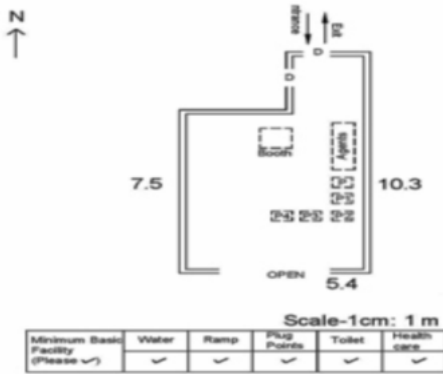

வாக்காளர் பதிவு அலுவலரின்
கையொப்பம்

Nazri Naksha

Google Map View

Polling Station Building Front View

Polling Station Front View

Cad View

Key MAP View

1	MKN1621465	பெயர் : கலாவதி கணவர் பெயர்: பத்மநாராயணன் வீட்டு எண் : 1 வயது : 74 பாலினம் : பெண்	Photo is available	2	MKN1619774	பெயர் : பபிதா தந்தை பெயர்: பத்மநாராயணன் வீட்டு எண் : 1 வயது : 44 பாலினம் : பெண்	Photo is available	3	XNO1280288	பெயர் : விக்னேஷ்வர்யாதவ் தந்தை பெயர்: சந்திரன் வீட்டு எண் : 2 வயது : 30 பாலினம் : ஆண்	Photo is available
4	XNO1280528	பெயர் : நாஜேஷ்வரி கணவர் பெயர்: முருகன் வீட்டு எண் : 5 வயது : 58 பாலினம் : பெண்	Photo is available	5	XNO2197200	பெயர் : ராஜேசேகரந் தந்தை பெயர்: சஞ்சீவி பிள்ளை வீட்டு எண் : 6 வயது : 73 பாலினம் : ஆண்	Photo is available	6	XNO0839944	பெயர் : சமதி கணவர் பெயர்: தியாகராஜன் வீட்டு எண் : 6 வயது : 46 பாலினம் : பெண்	Photo is available
7	XNO2197226	பெயர் : பிரணவ் பிரசாந்த் தந்தை பெயர்: ராஜசேகரன் வீட்டு எண் : 6 வயது : 36 பாலினம் : ஆண்	Photo is available	8	XNO2197234	பெயர் : புவனேஷ் தந்தை பெயர்: ராஜசேகரன் வீட்டு எண் : 6 வயது : 35 பாலினம் : ஆண்	Photo is available	9	XNO2142677	பெயர் : கோகுல் தந்தை பெயர்: ரவிசந்தர் வீட்டு எண் : 7 வயது : 23 பாலினம் : ஆண்	Photo is available
10	XNO1856905	பெயர் : பானுமதி கணவர் பெயர்: கோப்பண்ணா வீட்டு எண் : 8 வயது : 59 பாலினம் : பெண்	Photo is available	11	XNO1856913	பெயர் : ராமையா தந்தை பெயர்: கோப்பண்ணா வீட்டு எண் : 8 வயது : 57 பாலினம் : ஆண்	Photo is available	12	XNO1856947	பெயர் : தியாகராஜன் தந்தை பெயர்: கோப்பண்ணா வீட்டு எண் : 8 வயது : 48 பாலினம் : ஆண்	Photo is available
13	XNO1199686	பெயர் : அம்சவேணி கணவர் பெயர்: சரவணன் வீட்டு எண் : 8 வயது : 39 பாலினம் : பெண்	Photo is available	14	XNO2142685	பெயர் : லோகேஷ் தந்தை பெயர்: ராஜா வீட்டு எண் : 8 1 வயது : 25 பாலினம் : ஆண்	Photo is available	15	XNO0065623	பெயர் : கோவிந்தராஜி தந்தை பெயர்: கண்ணாபுரம் வீட்டு எண் : 8-2 வயது : 53 பாலினம் : ஆண்	Photo is available
16	XNO0839571	பெயர் : கல்பனா கணவர் பெயர்: கோவிந்தராஜ் வீட்டு எண் : 8-2 வயது : 36 பாலினம் : பெண்	Photo is available	17	XNO1856954	பெயர் : விநாயகம் தந்தை பெயர்: சுப்பிரமணி வீட்டு எண் : 9 வயது : 66 பாலினம் : ஆண்	Photo is available	18	XNO1856970	பெயர் : விஜயா கணவர் பெயர்: ராஜேந்திரன் வீட்டு எண் : 9 வயது : 61 பாலினம் : பெண்	Photo is available
19	MKN2530988	பெயர் : இளங்கோ தந்தை பெயர்: விநாயகம் வீட்டு எண் : 9 வயது : 46 பாலினம் : ஆண்	Photo is available	20	MKN2530129	பெயர் : அருண் தந்தை பெயர்: விநாயகம் வீட்டு எண் : 9 வயது : 43 பாலினம் : ஆண்	Photo is available	21	MKN3658192	பெயர் : பிரபாகரன் தந்தை பெயர்: ராஜேந்திரன் வீட்டு எண் : 9 வயது : 43 பாலினம் : ஆண்	Photo is available
22	XNO1280346	பெயர் : செல்வம் தந்தை பெயர்: விநாயகம் வீட்டு எண் : 9 வயது : 37 பாலினம் : ஆண்	Photo is available	23	XNO1355858	பெயர் : லதா கணவர் பெயர்: பாலமுரளி கிருஷ்ணா வீட்டு எண் : 9-3 வயது : 56 பாலினம் : பெண்	Photo is available	24	XNO2321255	பெயர் : ஜஸ்வர்யா தாயின் பெயர்: பானுமதி வீட்டு எண் : 9/3 வயது : 25 பாலினம் : பெண்	Photo is available
25	XNO1355775	பெயர் : அமித் தந்தை பெயர்: கரீம் பாம் வீட்டு எண் : 9-5 வயது : 53 பாலினம் : ஆண்	Photo is available	26	XNO1355932	பெயர் : சமையா பானு முஜீமில் ஷரீப் கணவர் பெயர்: முஜீமில் ஷரீப் வீட்டு எண் : 9-5 வயது : 38 பாலினம் : பெண்	Photo is available	27	XNO1580398	பெயர் : மாலதி கணவர் பெயர்: ஆடலரசன் வீட்டு எண் : 9/5 வயது : 36 பாலினம் : பெண்	Photo is available
28	XNO1355825	பெயர் : நாவீரா தந்தை பெயர்: அமித் வீட்டு எண் : 9-5 வயது : 32 பாலினம் : பெண்	Photo is available	29	XNO2081818	பெயர் : ரேவதி கணவர் பெயர்: இளங்கோ வீட்டு எண் : 9/5C வயது : 39 பாலினம் : பெண்	Photo is available	30	XNO1436468	பெயர் : ஹரிஷ் தந்தை பெயர்: சுந்தரேசன் வீட்டு எண் : 9-5சி வயது : 26 பாலினம் : ஆண்	Photo is available