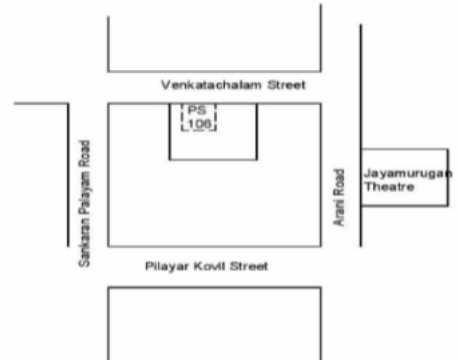

Key MAP View