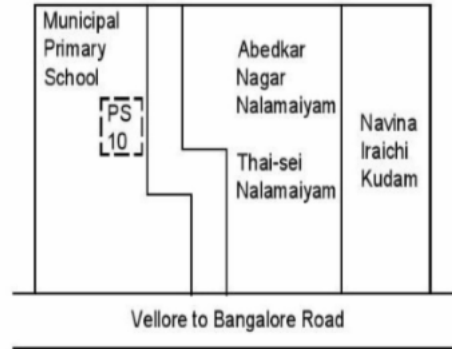

Key MAP View