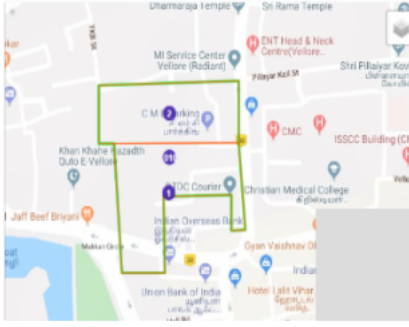

Nazri Naksha