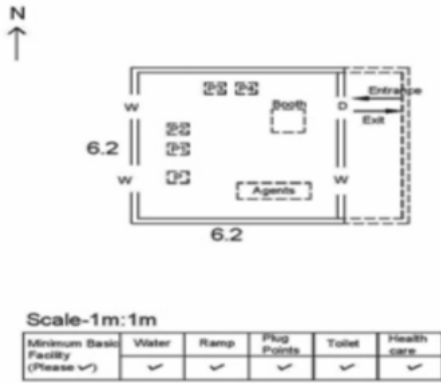

Google Map View

Polling Station Building Front View

Polling Station Front View

Cad View

Key MAP View

1 பெயர் : கணேசன் தந்தை பெயர்: சங்கர் வீட்டு எண் : 0 வயது : 42 பாலினம் : ஆண் Photo is available	XNO0224261	2 பெயர் : ஜபினா கணவர் பெயர்: முஹமத் ரபி வீட்டு எண் : 1 வயது : 40 பாலினம் : பெண் Photo is available	XNO0778241	3 பெயர் : சுமையா கணவர் பெயர்: ஆசிப் வீட்டு எண் : 1 வயது : 30 பாலினம் : பெண் Photo is available	XNO1257765
4 பெயர் : ஜோதி கணவர் பெயர்: சபாஷ் வீட்டு எண் : 1 வயது : 29 பாலினம் : பெண் Photo is available	XNO1469923	5 பெயர் : நஸ்ரின் கணவர் பெயர்: காலேஷா வீட்டு எண் : 1-14 வயது : 39 பாலினம் : பெண் Photo is available	MKN3882339	6 பெயர் : நாஸ்ரிய கணவர் பெயர்: அஹமத் ஷரிப் வீட்டு எண் : 1-44 வயது : 43 பாலினம் : பெண் Photo is available	MKN3882347
7 பெயர் : நிசார் தாயின் பெயர்: சைதானிபி வீட்டு எண் : 1-85 வயது : 44 பாலினம் : ஆண் Photo is available	MKN3882354	8 பெயர் : சூரியா கணவர் பெயர்: இஸ்மாயில் வீட்டு எண் : 1C வயது : 65 பாலினம் : பெண் Photo is available	MKN3882594	9 பெயர் : சமதி கணவர் பெயர்: அன்பழகன் வீட்டு எண் : 2 வயது : 54 பாலினம் : பெண் Photo is available	XNO0507822
10 பெயர் : செல்வி கணவர் பெயர்: தாவித் வீட்டு எண் : 3 வயது : 59 பாலினம் : பெண் Photo is available	MKN2096014	11 பெயர் : வெங்கடேசன் தந்தை பெயர்: வரதன் வீட்டு எண் : 3 வயது : 50 பாலினம் : ஆண் Photo is available	MKN2094951	12 பெயர் : அமுதவள்ளி கணவர் பெயர்: வெங்கடேசன் வீட்டு எண் : 3 வயது : 50 பாலினம் : பெண் Photo is available	MKN2094977
13 பெயர் : சரவணன் தந்தை பெயர்: வரதன் வீட்டு எண் : 3 வயது : 48 பாலினம் : ஆண் Photo is available	MKN2099869	14 பெயர் : முகமது ஆசாத் தந்தை பெயர்: ஜாபர் அலி வீட்டு எண் : 3-19 வயது : 53 பாலினம் : ஆண் Photo is available	XNO0003780	15 பெயர் : மகபூப் ரகுமான் தந்தை பெயர்: ஜாபர்அலி வீட்டு எண் : 3-19 வயது : 50 பாலினம் : ஆண் Photo is available	XNO0003798
16 பெயர் : ப செய்யது அலி கணவர் பெயர்: முகமது ஆசாத் வீட்டு எண் : 3-19 வயது : 50 பாலினம் : பெண் Photo is available	XNO0003806	17 பெயர் : மும்தாஜு பேகம் கணவர் பெயர்: ஷேக்முகமது வீட்டு எண் : 3-19 வயது : 47 பாலினம் : பெண் Photo is available	XNO0003814	18 பெயர் : சந்திரபோஸ் தந்தை பெயர்: சரவணன் வீட்டு எண் : 3C வயது : 22 பாலினம் : ஆண் Photo is available	XNO2263200
19 பெயர் : ஸ்ரீ தேவி கணவர் பெயர்: ஆகாஷ் ராஜ் வீட்டு எண் : 3/ஸி வயது : 23 பாலினம் : பெண் Photo is available	XNO2398980	20 பெயர் : வினாயகமூர்த்தி தந்தை பெயர்: முனிசாமி வீட்டு எண் : 4 வயது : 65 பாலினம் : ஆண் Photo is available	MKN2093458	21 பெயர் : சான்மா கணவர் பெயர்: பஹதூர் வீட்டு எண் : 4 வயது : 56 பாலினம் : பெண் Photo is available	XNO1470137
22 பெயர் : தேன்மொழி கணவர் பெயர்: வினாயகமூர்த்தி வீட்டு எண் : 4 வயது : 55 பாலினம் : பெண் Photo is available	MKN2093482	23 பெயர் : ரிஸ்வான் தந்தை பெயர்: பஹதூர் வீட்டு எண் : 4 வயது : 36 பாலினம் : ஆண் Photo is available	XNO1470129	24 பெயர் : அமுதா கணவர் பெயர்: குமரன் வீட்டு எண் : 4-2 வயது : 44 பாலினம் : பெண் Photo is available	XNO0778258
25 பெயர் : பிரியதர்ஷினி எ தந்தை பெயர்: ஏழுமலை வீட்டு எண் : 5 வயது : 20 பாலினம் : பெண் Photo is available	XNO2436954	26 பெயர் : மகேஸ்வரி கணவர் பெயர்: சிவகுமார் வீட்டு எண் : 5C வயது : 53 பாலினம் : பெண் Photo is available	XNO1681436	27 பெயர் : தீபன் தந்தை பெயர்: சேகர் வீட்டு எண் : 5சி வயது : 19 பாலினம் : ஆண் Photo is available	XNO2502607
28 பெயர் : சூட்டியம்மா கணவர் பெயர்: ரவி வீட்டு எண் : 5CE1 வயது : 53 பாலினம் : பெண் Photo is available	MKN2093144	29 பெயர் : வடிவேல் தந்தை பெயர்: முனுசாமி வீட்டு எண் : 5E வயது : 43 பாலினம் : ஆண் Photo is available	MKN2091080	30 பெயர் : பழனி தந்தை பெயர்: கோதண்டம் வீட்டு எண் : 6 வயது : 58 பாலினம் : ஆண் Photo is available	MKN2095461