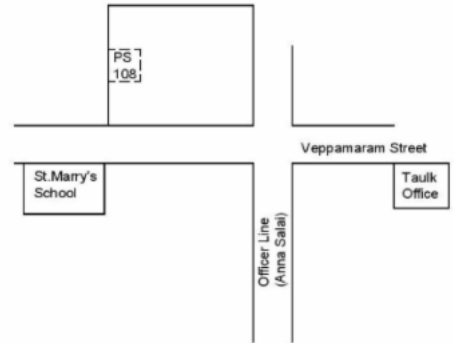

Cad View

Key MAP View