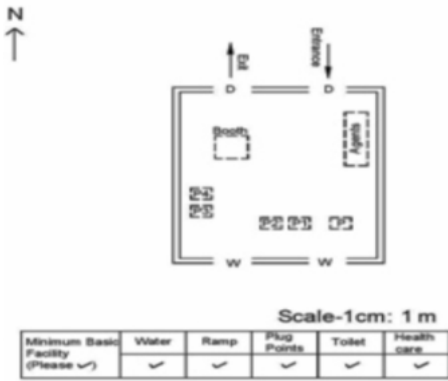

Cad View

Key MAP View