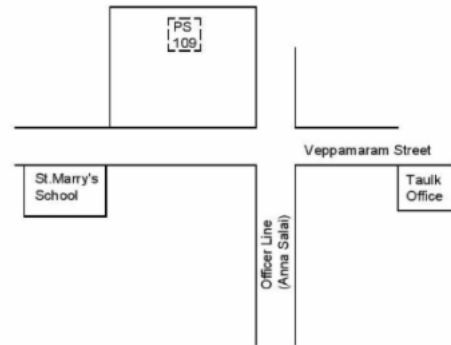

Cad View

Key MAP View