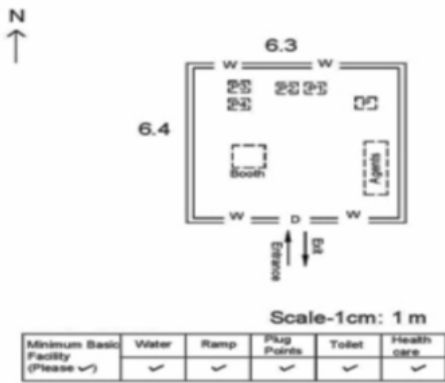

Cad View

Key MAP View