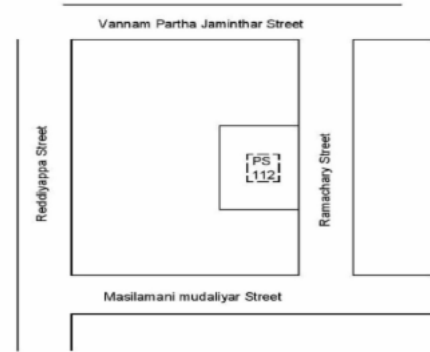

Key MAP View