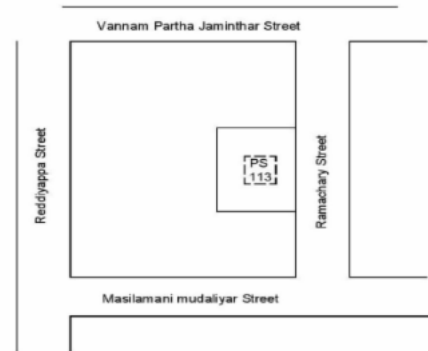

Key MAP View