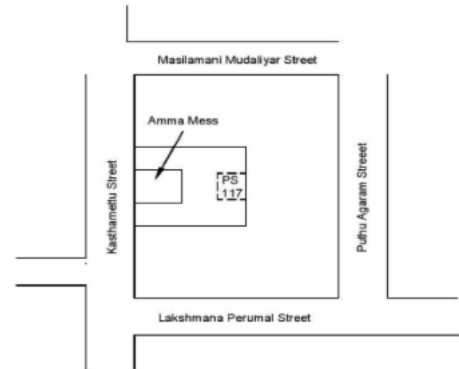

Cad View

Key MAP View