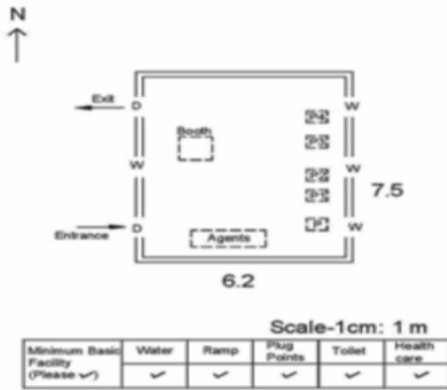

Cad View

Key MAP View