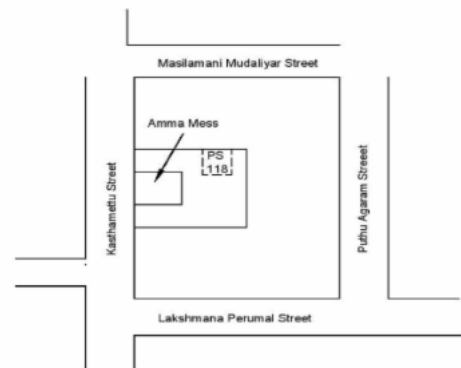

Key MAP View