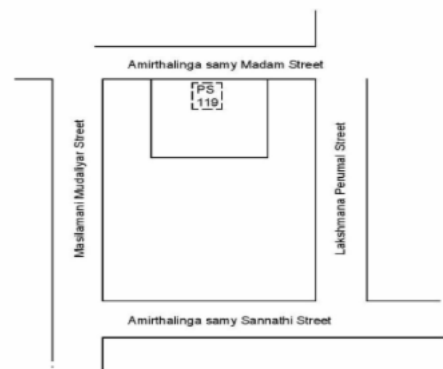

Key MAP View