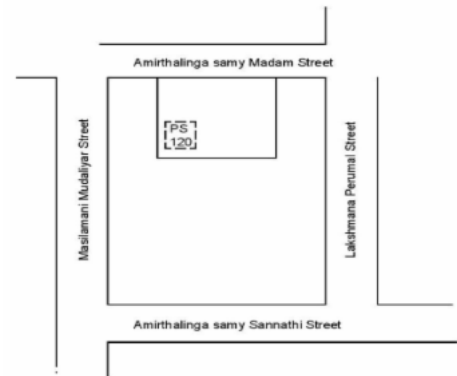

Key MAP View