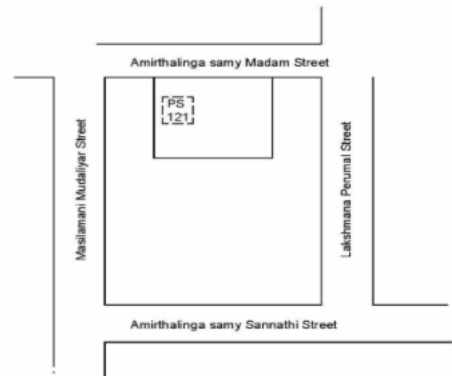

Key MAP View