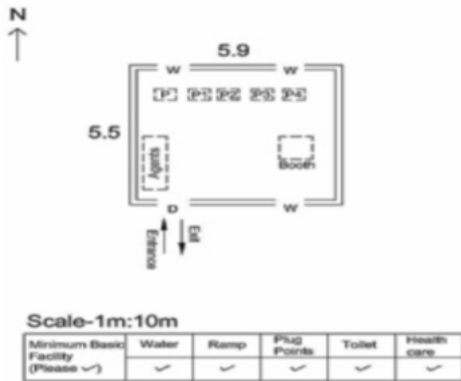

Cad View

Key MAP View