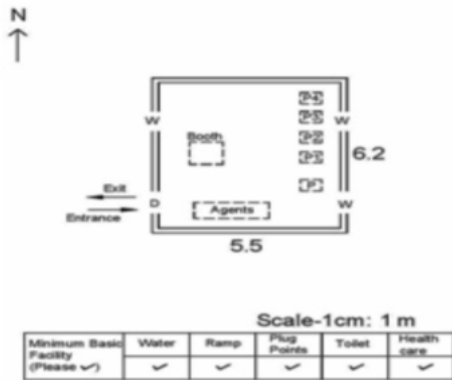

Cad View

Key MAP View