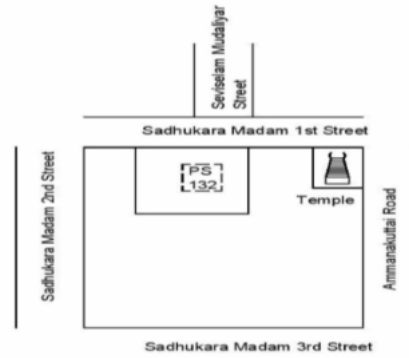

Google Map View

Polling Station Building Front View

Polling Station Front View

Cad View

Key MAP View

1 பெயர் : லோகநாதன் தந்தை பெயர் : இரத்தினமுதலியார் வீட்டு எண் : 1 வயது : 68 பாலினம் : ஆண்	XNO1895523 Photo is available	2 பெயர் : கலா கணவர் பெயர் : லோகநாதன் வீட்டு எண் : 1 வயது : 64 பாலினம் : பெண்	XNO1895531 Photo is available	3 பெயர் : சுபாஷ் பாபு தந்தை பெயர் : தாமோதரன் வீட்டு எண் : 1 வயது : 56 பாலினம் : ஆண்	XNO0724666 Photo is available
4 பெயர் : ஈஸ்வரி கணவர் பெயர் : வரதராஜ் வீட்டு எண் : 1 வயது : 55 பாலினம் : பெண்	XNO0863068 Photo is available	5 பெயர் : குமார் தந்தை பெயர் : பெருமாள் வீட்டு எண் : 1 வயது : 46 பாலினம் : ஆண்	XNO0724351 Photo is available	6 பெயர் : மாதவன் தந்தை பெயர் : லோகநாதன் வீட்டு எண் : 1 வயது : 38 பாலினம் : ஆண்	XNO0899278 Photo is available
7 பெயர் : செல்வம் தந்தை பெயர் : வரதராஜ் வீட்டு எண் : 1 வயது : 37 பாலினம் : ஆண்	XNO0723411 Photo is available	8 பெயர் : கேசவன் தந்தை பெயர் : லோகநாதன் வீட்டு எண் : 1 வயது : 36 பாலினம் : ஆண்	XNO1207943 Photo is available	9 பெயர் : பிரபு தந்தை பெயர் : வரதராஜ் வீட்டு எண் : 1 வயது : 35 பாலினம் : ஆண்	XNO0862995 Photo is available
10 பெயர் : கல்பனா கணவர் பெயர் : மாதவன் வீட்டு எண் : 1 வயது : 35 பாலினம் : பெண்	XNO1646207 Photo is available	11 பெயர் : சரண்யா கணவர் பெயர் : கேசவன் வீட்டு எண் : 1 வயது : 35 பாலினம் : பெண்	XNO2435022 Photo is available	12 பெயர் : மதிசூதனன் தந்தை பெயர் : லோகநாதன் வீட்டு எண் : 1 வயது : 34 பாலினம் : ஆண்	XNO0723502 Photo is available
13 பெயர் : ஜெயபுரீ தந்தை பெயர் : செல்வம் வீட்டு எண் : 1 வயது : 30 பாலினம் : பெண்	XNO1207869 Photo is available	14 பெயர் : மாணிக்கம் தந்தை பெயர் : சுப்புராயன் வீட்டு எண் : 1-C வயது : 61 பாலினம் : ஆண்	MKN2326940 Photo is available	15 பெயர் : வள்ளி கணவர் பெயர் : மாணிக்கம் வீட்டு எண் : 1-C வயது : 58 பாலினம் : பெண்	MKN2326957 Photo is available
16 பெயர் : தினேஷ்குமார் தந்தை பெயர் : சேகர் வீட்டு எண் : 2 வயது : 30 பாலினம் : ஆண்	XNO1123124 Photo is available	17 பெயர் : கோகுல் ச தந்தை பெயர் : சங்கர் வீட்டு எண் : 2 வயது : 26 பாலினம் : ஆண்	XNO2340735 Photo is available	18 பெயர் : இஸ்விதா ச தந்தை பெயர் : சங்கர் வீட்டு எண் : 2 வயது : 22 பாலினம் : பெண்	XNO2434272 Photo is available
19 பெயர் : வினோதினி கணவர் பெயர் : சந்திரசேகர் வீட்டு எண் : 2-1 வயது : 35 பாலினம் : பெண்	XNO0724567 Photo is available	20 பெயர் : சண்முகம் தந்தை பெயர் : ரங்கநாதன் வீட்டு எண் : 2/2 வயது : 71 பாலினம் : ஆண்	XNO1915503 Photo is available	21 பெயர் : சம்பூரணம் கணவர் பெயர் : சண்முகம் வீட்டு எண் : 2/2 வயது : 61 பாலினம் : பெண்	XNO1915537 Photo is available
22 பெயர் : லக்ஷ்மி கணவர் பெயர் : செல்வராஜ் வீட்டு எண் : 3 வயது : 64 பாலினம் : பெண்	XNO1895556 Photo is available	23 பெயர் : கன்னியப்பன் தந்தை பெயர் : குப்புசாமி வீட்டு எண் : 4 வயது : 84 பாலினம் : ஆண்	MKN2327559 Photo is available	24 பெயர் : பானுமதி கணவர் பெயர் : குப்புராமன் வீட்டு எண் : 4 வயது : 73 பாலினம் : பெண்	XNO2483691 Photo is available
25 பெயர் : மாலா கணவர் பெயர் : மணிவண்ணன் வீட்டு எண் : 4 வயது : 68 பாலினம் : பெண்	MKN2325629 Photo is available	26 பெயர் : வளர்மதி கணவர் பெயர் : முத்து வீட்டு எண் : 4 வயது : 45 பாலினம் : பெண்	MKN2330066 Photo is available	27 பெயர் : பாலாஜி கு தந்தை பெயர் : குப்புராமன் வீட்டு எண் : 4 வயது : 44 பாலினம் : ஆண்	XNO2483618 Photo is available
28 பெயர் : ராஜேஸ்வரி கணவர் பெயர் : கன்னியப்பன் வீட்டு எண் : 4 வயது : 43 பாலினம் : பெண்	MKN2328417 Photo is available	29 பெயர் : காவியா தந்தை பெயர் : முத்து வீட்டு எண் : 4/41 வயது : 22 பாலினம் : பெண்	XNO2315067 Photo is available	30 பெயர் : முத்து தந்தை பெயர் : பாலகிருஷ்ணன் வீட்டு எண் : 4/41 வயது : 48 பாலினம் : ஆண்	XNO0723551 Photo is available