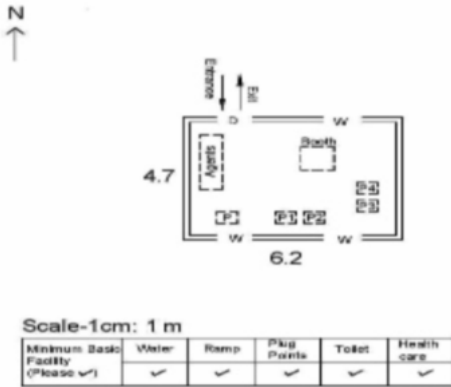

Google Map View

Polling Station Building Front View

Polling Station Front View

Cad View

Key MAP View

1 பெயர் : லோகநாதன் தந்தை பெயர் : இரத்தினமுதலியார் வீட்டு எண் : 1 வயது : 68 பாலினம் : ஆண்	XNO1895523 Photo is available	2 பெயர் : கலா கணவர் பெயர் : லோகநாதன் வீட்டு எண் : 1 வயது : 64 பாலினம் : பெண்	XNO1895531 Photo is available	3 பெயர் : சுபாஷ் பாபு தந்தை பெயர் : தாமோதரன் வீட்டு எண் : 1 வயது : 56 பாலினம் : ஆண்	XNO0724666 Photo is available
4 பெயர் : ஈஸ்வரி கணவர் பெயர் : வரதராஜ் வீட்டு எண் : 1 வயது : 55 பாலினம் : பெண்	XNO0863068 Photo is available	5 பெயர் : குமார் தந்தை பெயர் : பெருமாள் வீட்டு எண் : 1 வயது : 46 பாலினம் : ஆண்	XNO0724351 Photo is available	6 பெயர் : மாதவன் தந்தை பெயர் : லோகநாதன் வீட்டு எண் : 1 வயது : 38 பாலினம் : ஆண்	XNO0899278 Photo is available
7 பெயர் : செல்வம் தந்தை பெயர் : வரதராஜ் வீட்டு எண் : 1 வயது : 37 பாலினம் : ஆண்	XNO0723411 Photo is available	8 பெயர் : கேசவன் தந்தை பெயர் : லோகநாதன் வீட்டு எண் : 1 வயது : 36 பாலினம் : ஆண்	XNO1207943 Photo is available	9 பெயர் : பிரபு தந்தை பெயர் : வரதராஜ் வீட்டு எண் : 1 வயது : 35 பாலினம் : ஆண்	XNO0862995 Photo is available
10 பெயர் : கல்பனா கணவர் பெயர் : மாதவன் வீட்டு எண் : 1 வயது : 35 பாலினம் : பெண்	XNO1646207 Photo is available	11 பெயர் : சரண்யா கணவர் பெயர் : கேசவன் வீட்டு எண் : 1 வயது : 35 பாலினம் : பெண்	XNO2435022 Photo is available	12 பெயர் : மதிசூதனன் தந்தை பெயர் : லோகநாதன் வீட்டு எண் : 1 வயது : 34 பாலினம் : ஆண்	XNO0723502 Photo is available
13 பெயர் : ஜெயபுரீ தந்தை பெயர் : செல்வம் வீட்டு எண் : 1 வயது : 30 பாலினம் : பெண்	XNO1207869 Photo is available	14 பெயர் : மாணிக்கம் தந்தை பெயர் : சுப்புராயன் வீட்டு எண் : 1-C வயது : 61 பாலினம் : ஆண்	MKN2326940 Photo is available	15 பெயர் : வள்ளி கணவர் பெயர் : மாணிக்கம் வீட்டு எண் : 1-C வயது : 58 பாலினம் : பெண்	MKN2326957 Photo is available
16 பெயர் : தினேஷ்குமார் தந்தை பெயர் : சேகர் வீட்டு எண் : 2 வயது : 30 பாலினம் : ஆண்	XNO1123124 Photo is available	17 பெயர் : கோகுல் ச தந்தை பெயர் : சங்கர் வீட்டு எண் : 2 வயது : 26 பாலினம் : ஆண்	XNO2340735 Photo is available	18 பெயர் : இஸ்விதா ச தந்தை பெயர் : சங்கர் வீட்டு எண் : 2 வயது : 22 பாலினம் : பெண்	XNO2434272 Photo is available
19 பெயர் : வினோதினி கணவர் பெயர் : சந்திரசேகர் வீட்டு எண் : 2-1 வயது : 35 பாலினம் : பெண்	XNO0724567 Photo is available	20 பெயர் : சண்முகம் தந்தை பெயர் : ரங்கநாதன் வீட்டு எண் : 2/2 வயது : 71 பாலினம் : ஆண்	XNO1915503 Photo is available	21 பெயர் : சம்பூரணம் கணவர் பெயர் : சண்முகம் வீட்டு எண் : 2/2 வயது : 61 பாலினம் : பெண்	XNO1915537 Photo is available
22 பெயர் : லக்ஷ்மி கணவர் பெயர் : செல்வராஜ் வீட்டு எண் : 3 வயது : 64 பாலினம் : பெண்	XNO1895556 Photo is available	23 பெயர் : கன்னியப்பன் தந்தை பெயர் : குப்புசாமி வீட்டு எண் : 4 வயது : 84 பாலினம் : ஆண்	MKN2327559 Photo is available	24 பெயர் : பானுமதி கணவர் பெயர் : குப்புராமன் வீட்டு எண் : 4 வயது : 73 பாலினம் : பெண்	XNO2483691 Photo is available
25 பெயர் : மாலா கணவர் பெயர் : மணிவண்ணன் வீட்டு எண் : 4 வயது : 68 பாலினம் : பெண்	MKN2325629 Photo is available	26 பெயர் : வளர்மதி கணவர் பெயர் : முத்து வீட்டு எண் : 4 வயது : 45 பாலினம் : பெண்	MKN2330066 Photo is available	27 பெயர் : பாலாஜி கு தந்தை பெயர் : குப்புராமன் வீட்டு எண் : 4 வயது : 44 பாலினம் : ஆண்	XNO2483618 Photo is available
28 பெயர் : ராஜேஸ்வரி கணவர் பெயர் : கன்னியப்பன் வீட்டு எண் : 4 வயது : 43 பாலினம் : பெண்	MKN2328417 Photo is available	29 பெயர் : காவியா தந்தை பெயர் : முத்து வீட்டு எண் : 4/41 வயது : 22 பாலினம் : பெண்	XNO2315067 Photo is available	30 பெயர் : முத்து தந்தை பெயர் : பாலகிருஷ்ணன் வீட்டு எண் : 4/41 வயது : 48 பாலினம் : ஆண்	XNO0723551 Photo is available