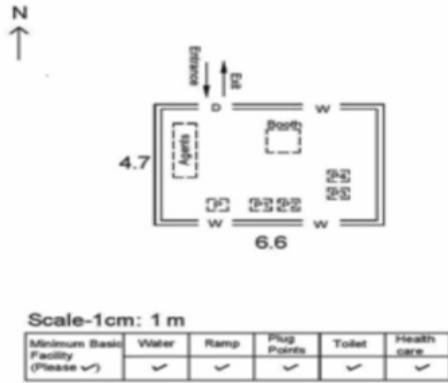

Cad View

Key MAP View