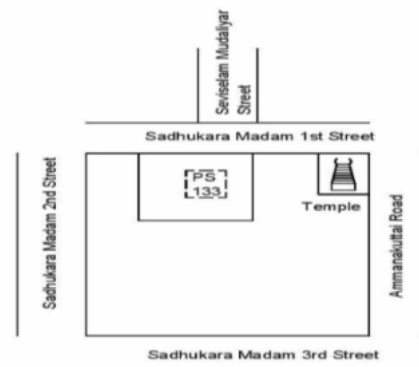

Cad View

Key MAP View