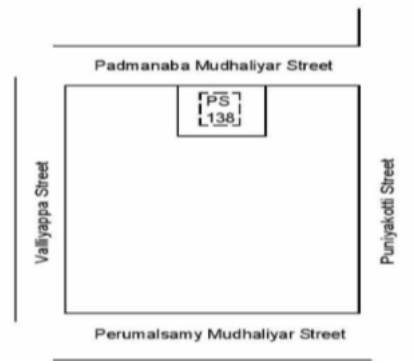

Key MAP View