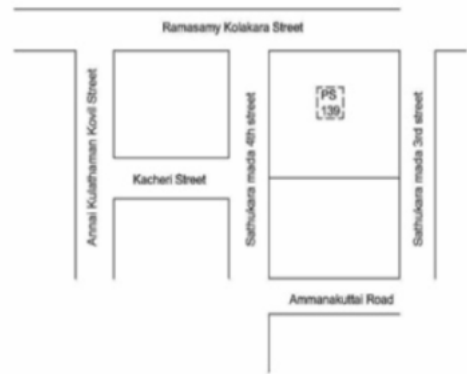

Key MAP View