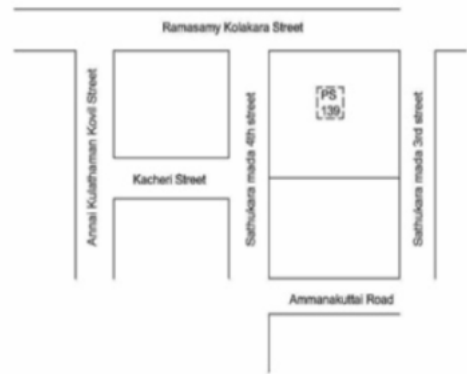

வாக்காளர் பதிவு அலுவலரின்  
கையொப்பம்

Nazri Naksha

Google Map View

Polling Station Building Front View

Polling Station Front View

Cad View

Key MAP View

1 பெயர் : தனசேகர் தந்தை பெயர்: அருணாசலம் வீட்டு எண் : 1 வயது : 48 பாலினம் : ஆண் Photo is available	MKN3766755	2 பெயர் : சண்முகம் தந்தை பெயர்: ராஜசேகரன் வீட்டு எண் : 1 வயது : 39 பாலினம் : ஆண் Photo is available	MKN3990702	3 பெயர் : ஞான செளந்தரி கணவர் பெயர்: குமாரசாமி வீட்டு எண் : 1-C வயது : 61 பாலினம் : பெண் Photo is available	MKN1536788
4 பெயர் : பாபு தந்தை பெயர்: ராஜி வீட்டு எண் : 1-C வயது : 56 பாலினம் : ஆண் Photo is available	XNO1949130	5 பெயர் : கஸ்தூரி கணவர் பெயர்: பாபு வீட்டு எண் : 1-C வயது : 55 பாலினம் : பெண் Photo is available	XNO1949148	#2 6 பெயர் : கு தணிகாசலம் தந்தை பெயர்: குமாரசாமி வீட்டு எண் : 1-C வயது : 41 பாலினம் : ஆண் Photo is available	MKN2322618
7 பெயர் : அரிகிருஷ்ணன் தந்தை பெயர்: கண்ணன் வீட்டு எண் : 3 வயது : 79 பாலினம் : ஆண் Photo is available	MKN1440809	8 பெயர் : ஜெகதீஸ்வரி கணவர் பெயர்: அரிகிருஷ்ணன் வீட்டு எண் : 3 வயது : 71 பாலினம் : பெண் Photo is available	XNO1949155	9 பெயர் : சரவணன் தந்தை பெயர்: கன்னியப்பன் வீட்டு எண் : 3 வயது : 57 பாலினம் : ஆண் Photo is available	MKN3990751
10 பெயர் : கோமதி கணவர் பெயர்: சரவணன் வீட்டு எண் : 3 வயது : 52 பாலினம் : பெண் Photo is available	MKN3766862	11 பெயர் : செந்தில்குமார் தந்தை பெயர்: அரிகிருஷ்ணன் வீட்டு எண் : 3 வயது : 48 பாலினம் : ஆண் Photo is available	MKN2321792	12 பெயர் : சிவகுமார் தந்தை பெயர்: ஹரிகிருஷ்ணன் வீட்டு எண் : 3-24 வயது : 51 பாலினம் : ஆண் Photo is available	XNO0083881
13 பெயர் : சுஜாதா கணவர் பெயர்: சிவக்குமார் வீட்டு எண் : 3-24 வயது : 46 பாலினம் : பெண் Photo is available	XNO0083873	14 பெயர் : வெங்கடேசன் தந்தை பெயர்: நடேசன் வீட்டு எண் : 5 வயது : 76 பாலினம் : ஆண் Photo is available	XNO1949163	# 15 பெயர் : மலர்கொடி வெங்கடேசன் கணவர் பெயர்: வெங்கடேசன் வீட்டு எண் : 5 வயது : 67 பாலினம் : பெண் Photo is available	XNO1949171
16 பெயர் : குப்புசாமி தந்தை பெயர்: வெங்கடேசன் வீட்டு எண் : 5 வயது : 49 பாலினம் : ஆண் Photo is available	MKN2341907	17 பெயர் : தனசேகர் தந்தை பெயர்: வெங்கடேசன் வீட்டு எண் : 5 வயது : 44 பாலினம் : ஆண் Photo is available	MKN2345825	18 பெயர் : சந்தியா கணவர் பெயர்: குப்புசாமி வீட்டு எண் : 5 வயது : 36 பாலினம் : பெண் Photo is available	XNO0299123
19 பெயர் : ஈஸ்வரி கணவர் பெயர்: கோபால் வீட்டு எண் : 5 வயது : 35 பாலினம் : பெண் Photo is available	XNO2145597	# 20 பெயர் : கோபால் வி தந்தை பெயர்: வெங்கடேசன் வீட்டு எண் : 5 வயது : 32 பாலினம் : ஆண் Photo is available	XNO0717504	21 பெயர் : ரவிச்சந்திரன் தந்தை பெயர்: எத்திராஜன் வீட்டு எண் : 6 வயது : 68 பாலினம் : ஆண் Photo is available	XNO1949189
22 பெயர் : தரணி கணவர் பெயர்: ரவிச்சந்திரன் வீட்டு எண் : 6 வயது : 61 பாலினம் : பெண் Photo is available	XNO1949205	23 பெயர் : ராஜபாண்டியன் எ ர தந்தை பெயர்: ரவிசந்திரன் வீட்டு எண் : 6 வயது : 36 பாலினம் : ஆண் Photo is available	MKN3990710	24 பெயர் : ஏகாம்பரம் தந்தை பெயர்: கிருஷ்ணசாமி வீட்டு எண் : 7 வயது : 88 பாலினம் : ஆண் Photo is available	MKN1536713
25 பெயர் : சத்தியநாராயணன் தந்தை பெயர்: ஏகாம்பரம் வீட்டு எண் : 7 வயது : 54 பாலினம் : ஆண் Photo is available	XNO0299057	26 பெயர் : பிரேம்குமார் தந்தை பெயர்: ஏகாம்பரம் வீட்டு எண் : 7 வயது : 46 பாலினம் : ஆண் Photo is available	MKN2326700	27 பெயர் : ஜெயபரிதா கணவர் பெயர்: பிரேம்குமார் வீட்டு எண் : 7 வயது : 44 பாலினம் : பெண் Photo is available	XNO0298794
28 பெயர் : கோபிகிருஷ்ணன் தந்தை பெயர்: ராமமூர்த்தி வீட்டு எண் : 8 வயது : 49 பாலினம் : ஆண் Photo is available	MKN3990728	29 பெயர் : ஸ்ரீநாதர் தந்தை பெயர்: பாபு வீட்டு எண் : 9 வயது : 31 பாலினம் : ஆண் Photo is available	XNO0867622	# 30 பெயர் : சுபத்ரா கணவர் பெயர்: மணிகண்டன் வீட்டு எண் : 5/25 வயது : 37 பாலினம் : பெண் Photo is available	XNO2216729