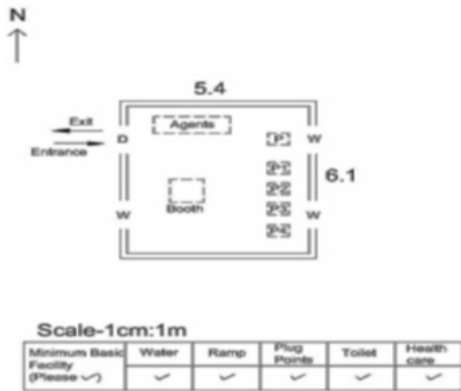

வாக்காளர் பதிவு அலுவலரின்  
கையொப்பம்

Nazri Naksha

Google Map View

Polling Station Building Front View

Polling Station Front View

Cad View

Key MAP View

1 பெயர் : தனசேகர் தந்தை பெயர்: அருணாசலம் வீட்டு எண் : 1 வயது : 48 பாலினம் : ஆண் Photo is available	MKN3766755	2 பெயர் : சண்முகம் தந்தை பெயர்: ராஜசேகரன் வீட்டு எண் : 1 வயது : 39 பாலினம் : ஆண் Photo is available	MKN3990702	3 பெயர் : ஞான செளந்தரி கணவர் பெயர்: குமாரசாமி வீட்டு எண் : 1-C வயது : 61 பாலினம் : பெண் Photo is available	MKN1536788
4 பெயர் : பாபு தந்தை பெயர்: ராஜி வீட்டு எண் : 1-C வயது : 56 பாலினம் : ஆண் Photo is available	XNO1949130	5 பெயர் : கஸ்தூரி கணவர் பெயர்: பாபு வீட்டு எண் : 1-C வயது : 55 பாலினம் : பெண் Photo is available	XNO1949148	#2 6 பெயர் : கு தணிகாசலம் தந்தை பெயர்: குமாரசாமி வீட்டு எண் : 1-C வயது : 41 பாலினம் : ஆண் Photo is available	MKN2322618
7 பெயர் : அரிகிருஷ்ணன் தந்தை பெயர்: கண்ணன் வீட்டு எண் : 3 வயது : 79 பாலினம் : ஆண் Photo is available	MKN1440809	8 பெயர் : ஜெகதீஸ்வரி கணவர் பெயர்: அரிகிருஷ்ணன் வீட்டு எண் : 3 வயது : 71 பாலினம் : பெண் Photo is available	XNO1949155	9 பெயர் : சரவணன் தந்தை பெயர்: கன்னியப்பன் வீட்டு எண் : 3 வயது : 57 பாலினம் : ஆண் Photo is available	MKN3990751
10 பெயர் : கோமதி கணவர் பெயர்: சரவணன் வீட்டு எண் : 3 வயது : 52 பாலினம் : பெண் Photo is available	MKN3766862	11 பெயர் : செந்தில்குமார் தந்தை பெயர்: அரிகிருஷ்ணன் வீட்டு எண் : 3 வயது : 48 பாலினம் : ஆண் Photo is available	MKN2321792	12 பெயர் : சிவகுமார் தந்தை பெயர்: ஹரிகிருஷ்ணன் வீட்டு எண் : 3-24 வயது : 51 பாலினம் : ஆண் Photo is available	XNO0083881
13 பெயர் : சுஜாதா கணவர் பெயர்: சிவக்குமார் வீட்டு எண் : 3-24 வயது : 46 பாலினம் : பெண் Photo is available	XNO0083873	14 பெயர் : வெங்கடேசன் தந்தை பெயர்: நடேசன் வீட்டு எண் : 5 வயது : 76 பாலினம் : ஆண் Photo is available	XNO1949163	# 15 பெயர் : மலர்கொடி வெங்கடேசன் கணவர் பெயர்: வெங்கடேசன் வீட்டு எண் : 5 வயது : 67 பாலினம் : பெண் Photo is available	XNO1949171
16 பெயர் : குப்புசாமி தந்தை பெயர்: வெங்கடேசன் வீட்டு எண் : 5 வயது : 49 பாலினம் : ஆண் Photo is available	MKN2341907	17 பெயர் : தனசேகர் தந்தை பெயர்: வெங்கடேசன் வீட்டு எண் : 5 வயது : 44 பாலினம் : ஆண் Photo is available	MKN2345825	18 பெயர் : சந்தியா கணவர் பெயர்: குப்புசாமி வீட்டு எண் : 5 வயது : 36 பாலினம் : பெண் Photo is available	XNO0299123
19 பெயர் : ஈஸ்வரி கணவர் பெயர்: கோபால் வீட்டு எண் : 5 வயது : 35 பாலினம் : பெண் Photo is available	XNO2145597	# 20 பெயர் : கோபால் வி தந்தை பெயர்: வெங்கடேசன் வீட்டு எண் : 5 வயது : 32 பாலினம் : ஆண் Photo is available	XNO0717504	21 பெயர் : ரவிச்சந்திரன் தந்தை பெயர்: எத்திராஜன் வீட்டு எண் : 6 வயது : 68 பாலினம் : ஆண் Photo is available	XNO1949189
22 பெயர் : தரணி கணவர் பெயர்: ரவிச்சந்திரன் வீட்டு எண் : 6 வயது : 61 பாலினம் : பெண் Photo is available	XNO1949205	23 பெயர் : ராஜபாண்டியன் எ ர தந்தை பெயர்: ரவிசந்திரன் வீட்டு எண் : 6 வயது : 36 பாலினம் : ஆண் Photo is available	MKN3990710	24 பெயர் : ஏகாம்பரம் தந்தை பெயர்: கிருஷ்ணசாமி வீட்டு எண் : 7 வயது : 88 பாலினம் : ஆண் Photo is available	MKN1536713
25 பெயர் : சத்தியநாராயணன் தந்தை பெயர்: ஏகாம்பரம் வீட்டு எண் : 7 வயது : 54 பாலினம் : ஆண் Photo is available	XNO0299057	26 பெயர் : பிரேம்குமார் தந்தை பெயர்: ஏகாம்பரம் வீட்டு எண் : 7 வயது : 46 பாலினம் : ஆண் Photo is available	MKN2326700	27 பெயர் : ஜெயபரிதா கணவர் பெயர்: பிரேம்குமார் வீட்டு எண் : 7 வயது : 44 பாலினம் : பெண் Photo is available	XNO0298794
28 பெயர் : கோபிகிருஷ்ணன் தந்தை பெயர்: ராமமூர்த்தி வீட்டு எண் : 8 வயது : 49 பாலினம் : ஆண் Photo is available	MKN3990728	29 பெயர் : ஸ்ரீநாதர் தந்தை பெயர்: பாபு வீட்டு எண் : 9 வயது : 31 பாலினம் : ஆண் Photo is available	XNO0867622	# 30 பெயர் : சுபத்ரா கணவர் பெயர்: மணிகண்டன் வீட்டு எண் : 5/25 வயது : 37 பாலினம் : பெண் Photo is available	XNO2216729