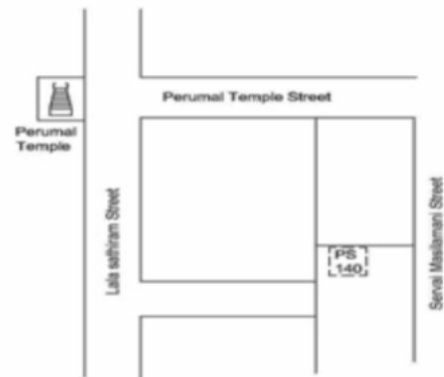

Cad View

Key MAP View