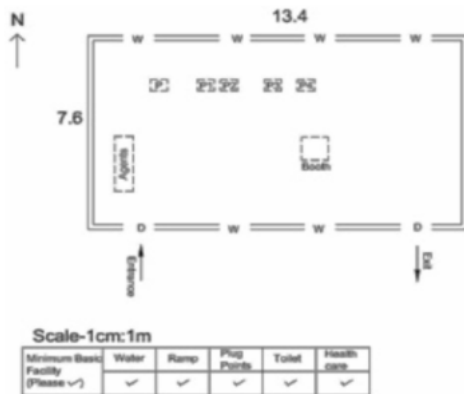

Cad View

Key MAP View