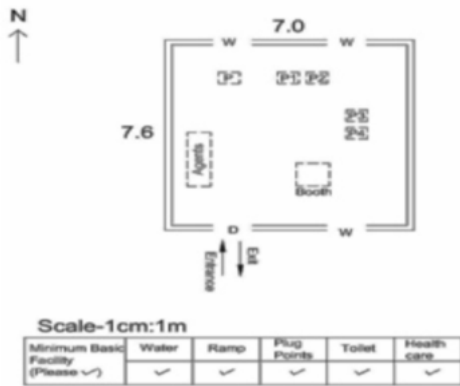

வரிசை எண்	வரிசை எண்.	ஆண்	பெண்	மூன்றாம் பாலினம்	மொத்தம்
1	978	466	493	0	959

வாக்காளர் பதிவு அலுவலரின்
கையொப்பம்

Nazri Naksha

Google Map View

Polling Station Building Front View

Polling Station Front View

Cad View