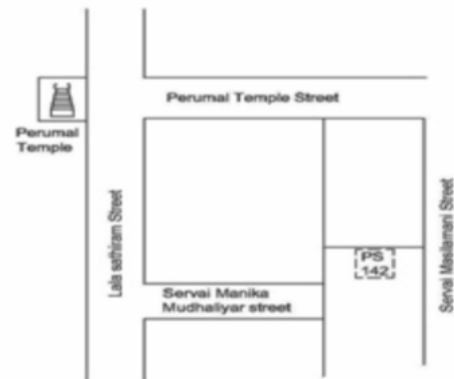

Key MAP View