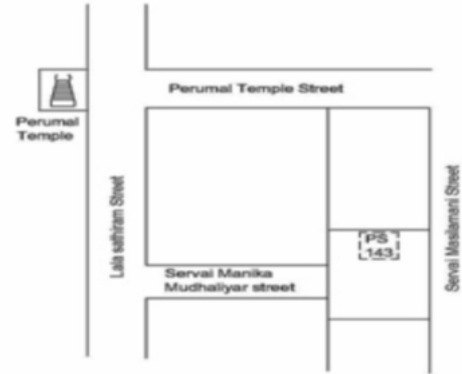

Google Map View

Polling Station Building Front View

Polling Station Front View

Cad View

Key MAP View

Scale-1cm:1m

Minimum Basic Facility (Please ✓)	Water	Ramp	Plug Points	Toilet	Health care
	✓	✓	✓	✓	✓

1 பெயர் : மணிமலா கணவர் பெயர் : மனோகர் வீட்டு எண் : 1 வயது : 50 பாலினம் : பெண்	MKN3212883 Photo is available	2 பெயர் : அஜீத் தந்தை பெயர் : மனோகரன் வீட்டு எண் : 1 வயது : 29 பாலினம் : ஆண்	XNO1210905 Photo is available	3 பெயர் : பிரியா தாயின் பெயர் : மணிமலா வீட்டு எண் : 1 வயது : 26 பாலினம் : பெண்	XNO1438779 Photo is available
4 பெயர் : லட்சுமி கணவர் பெயர் : குப்புரங்கன் வீட்டு எண் : 2 வயது : 61 பாலினம் : பெண்	XNO1894088 Photo is available	5 பெயர் : ஆனந்தன் தந்தை பெயர் : கோவிந்தசாமி வீட்டு எண் : 4 வயது : 66 பாலினம் : ஆண்	MKN3994605 Photo is available	6 பெயர் : சாந்தி கணவர் பெயர் : ஆனந்தன் வீட்டு எண் : 4 வயது : 54 பாலினம் : பெண்	MKN3844164 Photo is available
7 பெயர் : பிரித்தி தந்தை பெயர் : ஆனந்தன் வீட்டு எண் : 4 வயது : 33 பாலினம் : பெண்	XNO0479964 Photo is available	8 பெயர் : செல்வா தந்தை பெயர் : ரவி வீட்டு எண் : 4 வயது : 31 பாலினம் : ஆண்	XNO0904433 Photo is available	9 பெயர் : செல்வராசு தந்தை பெயர் : ரவி வீட்டு எண் : 4 வயது : 31 பாலினம் : ஆண்	XNO0904441 Photo is available
10 பெயர் : திவ்யா தந்தை பெயர் : ஆனந்தன் வீட்டு எண் : 4 வயது : 31 பாலினம் : பெண்	XNO0870634 Photo is available	11 பெயர் : நீலவேணி கணவர் பெயர் : அமிர்தலிங்கம் வீட்டு எண் : 5 வயது : 75 பாலினம் : பெண்	XNO1894120 Photo is available	12 பெயர் : அபாலாஜி தந்தை பெயர் : அமிர்தலிங்கம் வீட்டு எண் : 5 வயது : 51 பாலினம் : ஆண்	XNO1894138 Photo is available
13 பெயர் : பிரதீப் குமார் பா தந்தை பெயர் : பாலாஜி அ வீட்டு எண் : 5 வயது : 20 பாலினம் : ஆண்	XNO2456051 Photo is available	14 பெயர் : காயத்ரி தந்தை பெயர் : ராஜா வீட்டு எண் : 8 வயது : 29 பாலினம் : பெண்	XNO1438829 Photo is available	15 பெயர் : கணேஷ் தந்தை பெயர் : கண்ணன் வீட்டு எண் : 9B வயது : 33 பாலினம் : ஆண்	XNO1048800 Photo is available
16 பெயர் : செல்வராஜ் தந்தை பெயர் : கண்ணையாட்ச்சாரி வீட்டு எண் : 12 வயது : 76 பாலினம் : ஆண்	XNO1894252 Photo is available	17 பெயர் : பத்மினி கணவர் பெயர் : செல்வராஜ் வீட்டு எண் : 12 வயது : 72 பாலினம் : பெண்	XNO1894260 Photo is available	18 பெயர் : பத்மினிகேவி கணவர் பெயர் : ராஜேந்திரன் வீட்டு எண் : 12 வயது : 64 பாலினம் : பெண்	MKN3772407 Photo is available
19 பெயர் : தியாகராஜன் தந்தை பெயர் : விஜயன் வீட்டு எண் : 15 8 வயது : 48 பாலினம் : ஆண்	XNO2147262 Photo is available	20 பெயர் : கோமதி தந்தை பெயர் : பாபு வீட்டு எண் : 15-56 வயது : 26 பாலினம் : பெண்	XNO1438753 Photo is available	21 பெயர் : ஜெயந்தி கணவர் பெயர் : பத்மநாபன் வீட்டு எண் : 16 வயது : 58 பாலினம் : பெண்	MKN3994621 Photo is available
22 பெயர் : பத்மநாபன் தந்தை பெயர் : ராமமூர்த்தி வீட்டு எண் : 16 வயது : 58 பாலினம் : ஆண்	XNO2513653 Photo is available	23 பெயர் : கவிதா கணவர் பெயர் : தட்சிணாமூர்த்தி வீட்டு எண் : 16 வயது : 46 பாலினம் : பெண்	MKN2340438 Photo is available	24 பெயர் : தசுஷ்யணி ப தந்தை பெயர் : ர பத்மநாபன் வீட்டு எண் : 16 வயது : 29 பாலினம் : பெண்	XNO1288380 Photo is available
25 பெயர் : பிரதீபா கோ தந்தை பெயர் : கோதண்டன் ஏ வீட்டு எண் : 17 வயது : 27 பாலினம் : பெண்	XNO2237410 Photo is available	26 பெயர் : மோகன்ராஜ் தந்தை பெயர் : கண்ணப்பன் வீட்டு எண் : 18 வயது : 64 பாலினம் : ஆண்	LRB2121432 Photo is available	S 27 பெயர் : சீனிவாசன் தந்தை பெயர் : மோகன் வீட்டு எண் : 18 வயது : 56 பாலினம் : ஆண்	MKN3230786 Photo is available
S 28 பெயர் : பாலசுப்பிரமணியன் தந்தை பெயர் : மோகன் வீட்டு எண் : 18 வயது : 54 பாலினம் : ஆண்	MKN3221686 Photo is available	29 பெயர் : ராணி கணவர் பெயர் : மோகன்ராஜ் வீட்டு எண் : 18 வயது : 54 பாலினம் : பெண்	LRB2119196 Photo is available	30 பெயர் : சதீஷ்குமார் தந்தை பெயர் : மோகன் ராஜ் வீட்டு எண் : 18 வயது : 34 பாலினம் : ஆண்	RST0291963 Photo is available