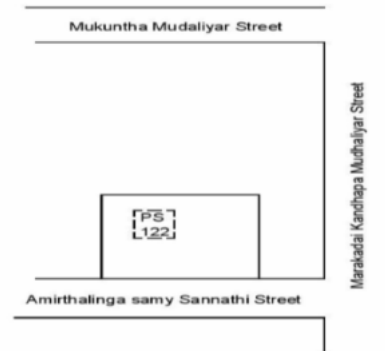

Key MAP View