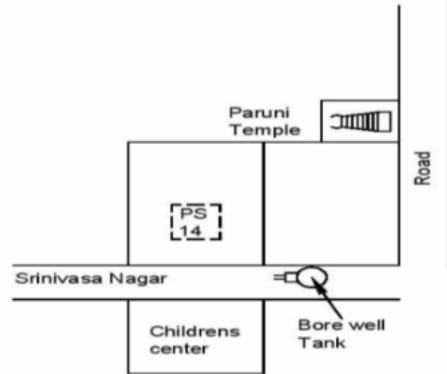

Key MAP View