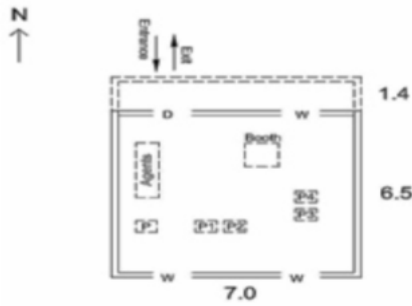

Google Map View

Polling Station Building Front View

Polling Station Front View

Cad View

Key MAP View

Minimum Basic Facility (Please ✓)	Water	Ramp	Plug Points	Toilet	Health care
✓	✓	✓	✓	✓	✓

1 பெயர் : புனிதா தந்தை பெயர் : ராஜேந்திரன் வீட்டு எண் : 1 வயது : 29 பாலினம் : பெண் Photo is available	XNO1127711	2 பெயர் : ஜெயவேலு தந்தை பெயர் : ஆறுமுகம் வீட்டு எண் : 2 வயது : 50 பாலினம் : ஆண் Photo is available	MKN1704923	3 பெயர் : கற்பகம் கணவர் பெயர் : ஜெயவேலு வீட்டு எண் : 2 வயது : 50 பாலினம் : பெண் Photo is available	MKN1704907
4 பெயர் : மீனா தந்தை பெயர் : தீனதயாளன் வீட்டு எண் : 3 வயது : 22 பாலினம் : பெண் Photo is available	XNO2273167	5 பெயர் : சமதி கணவர் பெயர் : வேலாயுதம் வீட்டு எண் : 4 வயது : 35 பாலினம் : பெண் Photo is available	XNO2098663	S 6 பெயர் : தேவி பிரியா தந்தை பெயர் : ஹரி வீட்டு எண் : 4/10 வயது : 18 பாலினம் : பெண் Photo is available	XNO2559458
7 பெயர் : பவித்ரா தந்தை பெயர் : மனோகரன் வீட்டு எண் : 5 வயது : 35 பாலினம் : பெண் Photo is available	XNO2504579	8 பெயர் : பாலாஜி தந்தை பெயர் : ரமேஷ் வீட்டு எண் : 6/A வயது : 22 பாலினம் : ஆண் Photo is available	XNO2276319	9 பெயர் : சனிதா கணவர் பெயர் : மனோகர்லால் வீட்டு எண் : 6E வயது : 28 பாலினம் : பெண் Photo is available	XNO2178317
10 பெயர் : விஜயலட்சுமி தந்தை பெயர் : சாமிக்கண்ணு வீட்டு எண் : 7A வயது : 28 பாலினம் : பெண் Photo is available	XNO1211697	11 பெயர் : சின்னப்பா தந்தை பெயர் : ராஜேந்திரன் வீட்டு எண் : 9 வயது : 50 பாலினம் : பெண் Photo is available	XNO2500320	12 பெயர் : தீபா கணவர் பெயர் : சுரேஷ் வீட்டு எண் : 9 வயது : 33 பாலினம் : பெண் Photo is available	XNO0712109
13 பெயர் : பூவரசன் தந்தை பெயர் : வேலுமணி வீட்டு எண் : 10 வயது : 22 பாலினம் : ஆண் Photo is available	XNO2276244	14 பெயர் : செல்வி கணவர் பெயர் : வினாயகம் வீட்டு எண் : 11 வயது : 43 பாலினம் : பெண் Photo is available	XNO0712117	15 பெயர் : கார்த்திகேயன் தந்தை பெயர் : இராஜேந்திரன் வீட்டு எண் : 12A வயது : 28 பாலினம் : ஆண் Photo is available	XNO1288729
16 பெயர் : மஞ்சளா கணவர் பெயர் : விநாயக மூர்த்தி வீட்டு எண் : 13 வயது : 32 பாலினம் : பெண் Photo is available	XNO1288778	17 பெயர் : பார்த்திபன் தந்தை பெயர் : ஆனந்தன் வீட்டு எண் : 13 வயது : 32 பாலினம் : ஆண் Photo is available	XNO0711960	18 பெயர் : தீபா கணவர் பெயர் : குட்டி வீட்டு எண் : 14 வயது : 34 பாலினம் : பெண் Photo is available	XNO0712133
19 பெயர் : நித்யா தந்தை பெயர் : ஜீவா வீட்டு எண் : 15 வயது : 29 பாலினம் : பெண் Photo is available	XNO1211689	20 பெயர் : தெளலத் அலி தந்தை பெயர் : ஹாசூன் ரஷித் வீட்டு எண் : 15/2 வயது : 50 பாலினம் : ஆண் Photo is available	XNO2532125	21 பெயர் : அஜித் குமார் தந்தை பெயர் : முருகன் வீட்டு எண் : 15/38 வயது : 23 பாலினம் : ஆண் Photo is available	XNO2273985
22 பெயர் : ராஜேந்திரன் தந்தை பெயர் : வரதராஜன் வீட்டு எண் : 16/1 வயது : 65 பாலினம் : ஆண் Photo is available	XNO2502797	23 பெயர் : சங்கீதா கணவர் பெயர் : சீனிவாசன் வீட்டு எண் : 17 வயது : 37 பாலினம் : பெண் Photo is available	XNO1288760	24 பெயர் : வெங்கடேசன் தந்தை பெயர் : தனவேல் வீட்டு எண் : 18 வயது : 56 பாலினம் : ஆண் Photo is available	XNO1288737
25 பெயர் : மகேஸ்வரி கணவர் பெயர் : வெங்கடேசன் வீட்டு எண் : 18 வயது : 47 பாலினம் : பெண் Photo is available	XNO1288745	26 பெயர் : அஜீத் குமார் தந்தை பெயர் : குமார் வீட்டு எண் : 18 வயது : 25 பாலினம் : ஆண் Photo is available	XNO2248524	27 பெயர் : ஜோதிகா தந்தை பெயர் : குமார் வீட்டு எண் : 18 வயது : 22 பாலினம் : பெண் Photo is available	XNO2276186
28 பெயர் : மாலதி தந்தை பெயர் : ராஜ்குமார் வீட்டு எண் : 19/23 வயது : 30 பாலினம் : பெண் Photo is available	XNO2500148	29 பெயர் : வினோத் தந்தை பெயர் : ஜெயவேல் வீட்டு எண் : 22 வயது : 32 பாலினம் : ஆண் Photo is available	XNO0712158	30 பெயர் : லியாகத் கான் இ தந்தை பெயர் : இப்ராஹீம் கான் வீட்டு எண் : 22 வயது : 29 பாலினம் : ஆண் Photo is available	XNO2535722