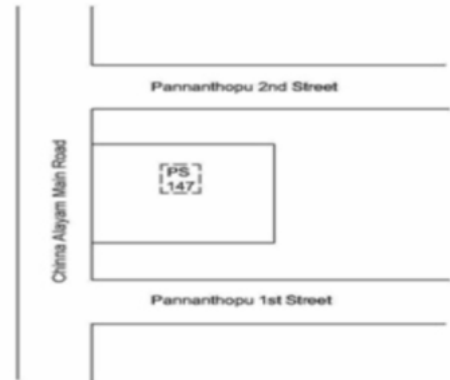

Polling Station Front View

Cad View

Key MAP View

Scale-1cm:1m

Minimum Basic Facility (Please ✓)	Water	Ramp	Plug Points	Toilet	Health care
	✓	✓	✓	✓	✓

1	MKN1408160	பெயர் : ராஜீ தந்தை பெயர்: பச்சையப்பகவுண்டர் வீட்டு எண் : 1 வயது : 73 பாலினம் : ஆண்	Photo is available	2	XNO1936699	பெயர் : சரோஜா கணவர் பெயர்: பாண்டிரங்கன் வீட்டு எண் : 1 வயது : 71 பாலினம் : பெண்	Photo is available	3	XNO1936707	பெயர் : மங்கயர்கரசி கணவர் பெயர்: ராஜா வீட்டு எண் : 1 வயது : 69 பாலினம் : பெண்	Photo is available
4	XNO1936715	பெயர் : சம்பந்தன் தந்தை பெயர்: சுப்ரமணி வீட்டு எண் : 1 வயது : 50 பாலினம் : ஆண்	Photo is available	5	MKN1665801	பெயர் : சீனிவாசன் தந்தை பெயர்: சுப்பிரமணி வீட்டு எண் : 1 வயது : 48 பாலினம் : ஆண்	Photo is available	6	MKN1406966	பெயர் : மனோகாரன் தந்தை பெயர்: பாண்டிரங்கன் வீட்டு எண் : 1 வயது : 46 பாலினம் : ஆண்	Photo is available
7	XNO0948414	பெயர் : ஷமீம் தாஜ் கணவர் பெயர்: அப்துல்லா ஷரீப் வீட்டு எண் : 1 வயது : 45 பாலினம் : பெண்	Photo is available	8	XNO0713040	பெயர் : சித்ரா தந்தை பெயர்: ராஜீ வீட்டு எண் : 1 வயது : 34 பாலினம் : பெண்	Photo is available	9	XNO0948216	பெயர் : லட்சுமி தந்தை பெயர்: கணபதி வீட்டு எண் : 1 வயது : 32 பாலினம் : பெண்	Photo is available
10	XNO0948174	பெயர் : வெள்ளிமணி தந்தை பெயர்: கணபதி வீட்டு எண் : 1 வயது : 30 பாலினம் : ஆண்	Photo is available	11	XNO2098879	பெயர் : உதயா தந்தை பெயர்: மூர்த்தி வீட்டு எண் : 1 வயது : 24 பாலினம் : ஆண்	Photo is available	12	XNO2361640	பெயர் : மூ பவித்ரா தந்தை பெயர்: வ மூர்த்தி வீட்டு எண் : 01 வயது : 21 பாலினம் : பெண்	Photo is available
13	XNO1366780	பெயர் : பாபு தந்தை பெயர்: ஆறுமுகம் வீட்டு எண் : 2 வயது : 48 பாலினம் : ஆண்	Photo is available	14	XNO1366806	பெயர் : பொன்னி கணவர் பெயர்: பாபு வீட்டு எண் : 2 வயது : 45 பாலினம் : பெண்	Photo is available	15	XNO0301705	பெயர் : மல்லிகா கணவர் பெயர்: தாமோதரன் வீட்டு எண் : 2 வயது : 40 பாலினம் : பெண்	Photo is available
16	XNO2273753	பெயர் : நிரேஷ்குமார் தந்தை பெயர்: சீனிவாசன் வீட்டு எண் : 2 வயது : 22 பாலினம் : ஆண்	Photo is available	17	XNO1936723	பெயர் : குப்பன் தந்தை பெயர்: முத்து வீட்டு எண் : 3 வயது : 64 பாலினம் : ஆண்	Photo is available	18	XNO1936731	பெயர் : உமா கணவர் பெயர்: விநாயகம் வீட்டு எண் : 3 வயது : 61 பாலினம் : பெண்	Photo is available
19	MKN1406529	பெயர் : பானு கணவர் பெயர்: குப்பன் வீட்டு எண் : 3 வயது : 58 பாலினம் : பெண்	Photo is available	20	XNO1936756	பெயர் : குமாரி கணவர் பெயர்: கண்ணியப்பன் வீட்டு எண் : 3 வயது : 56 பாலினம் : பெண்	Photo is available	21	XNO0197129	பெயர் : கணபதி கணவர் பெயர்: பெருமாள் வீட்டு எண் : 3 வயது : 55 பாலினம் : பெண்	Photo is available
22	XNO1936764	பெயர் : கோவிந்தசாமி தந்தை பெயர்: வெங்கடேசன் வீட்டு எண் : 3 வயது : 55 பாலினம் : ஆண்	Photo is available	23	MKN2069763	பெயர் : லட்சுமி கணவர் பெயர்: கோவிந்தசாமி வீட்டு எண் : 3 வயது : 51 பாலினம் : பெண்	Photo is available	24	MKN1705755	பெயர் : விஜயராகவன் தந்தை பெயர்: பெருமாள் வீட்டு எண் : 4 வயது : 46 பாலினம் : ஆண்	Photo is available
25	MKN1406909	பெயர் : லோகநாதன் தந்தை பெயர்: பெருமாள் வீட்டு எண் : 4/11 வயது : 50 பாலினம் : ஆண்	Photo is available	26	MKN2067080	பெயர் : ஜெயந்தி கணவர் பெயர்: லோகநாதன் வீட்டு எண் : 4/11 வயது : 47 பாலினம் : பெண்	Photo is available	27	XNO2519148	பெயர் : கலைசெல்வி இதரர் பெயர்: தமிழரசன் வீட்டு எண் : 5 வயது : 49 பாலினம் : பெண்	Photo is available
28	XNO1289008	பெயர் : திவ்யா தந்தை பெயர்: தமிழ்செல்வம் வீட்டு எண் : 5 வயது : 29 பாலினம் : பெண்	Photo is available	29	XNO2519130	பெயர் : தமிழரசன் தாயின் பெயர்: கலைச்செல்வி வீட்டு எண் : 5 வயது : 19 பாலினம் : ஆண்	Photo is available	30	XNO2178390	பெயர் : ஹரிணி தந்தை பெயர்: கண்ணன் வீட்டு எண் : 5-ஏ ந.16 வயது : 24 பாலினம் : பெண்	Photo is available