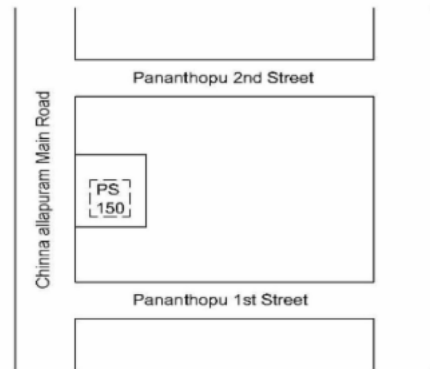

Key MAP View