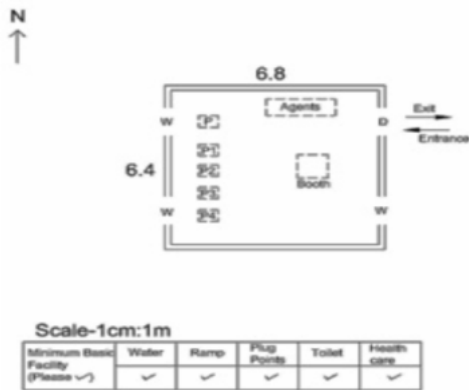

Google Map View

Polling Station Building Front View

Polling Station Front View

Cad View

Key MAP View

1	MKN3672177	பெயர் : பாண்டியன் தந்தை பெயர்: கோபால் வீட்டு எண் : 1 வயது : 62 பாலினம் : ஆண்	Photo is available	2	XNO1944529	பெயர் : மகேஸ்வரி கணவர் பெயர்: பச்சயப்பன் வீட்டு எண் : 1 வயது : 61 பாலினம் : பெண்	Photo is available	3	MKN3865763	பெயர் : கீதா கணவர் பெயர்: பாண்டியன் வீட்டு எண் : 1 வயது : 54 பாலினம் : பெண்	Photo is available
4	XNO0707455	பெயர் : கார்த்திக் தந்தை பெயர்: பச்சையப்பன் வீட்டு எண் : 1 வயது : 36 பாலினம் : ஆண்	Photo is available	5	XNO1944537	பெயர் : பாண்டிரங்கன் தந்தை பெயர்: துரைசாமி வீட்டு எண் : 2 வயது : 71 பாலினம் : ஆண்	Photo is available	6	XNO1944545	பெயர் : தனம் கணவர் பெயர்: பாண்டிரங்கன் வீட்டு எண் : 2 வயது : 69 பாலினம் : பெண்	Photo is available
7	XNO2343424	பெயர் : காந்தா கணவர் பெயர்: மூர்த்தி வீட்டு எண் : 2 வயது : 65 பாலினம் : பெண்	Photo is available	8	XNO1944552	பெயர் : பிச்சாண்டி தந்தை பெயர்: கணகசபை வீட்டு எண் : 2 வயது : 58 பாலினம் : ஆண்	Photo is available	9	XNO1944560	பெயர் : ராஜேஸ்வரி கணவர் பெயர்: பிச்சாண்டி வீட்டு எண் : 2 வயது : 57 பாலினம் : பெண்	Photo is available
10	MKN3477734	பெயர் : செல்வகுமார் தந்தை பெயர்: பாண்டிரங்கன் வீட்டு எண் : 2 வயது : 46 பாலினம் : ஆண்	Photo is available	11	XNO0872549	பெயர் : வேலு தந்தை பெயர்: பிச்சாண்டி வீட்டு எண் : 2 வயது : 31 பாலினம் : ஆண்	Photo is available	12	XNO0946582	பெயர் : வளர்மதி தந்தை பெயர்: சாமிநாதன் வீட்டு எண் : 2-1 வயது : 30 பாலினம் : பெண்	Photo is available
13	XNO1944578	பெயர் : அபரஞ்சி கணவர் பெயர்: வெங்கடேசன் வீட்டு எண் : 3 வயது : 69 பாலினம் : பெண்	Photo is available	14	XNO1944586	பெயர் : திலகம் தந்தை பெயர்: சுப்பிரமணி வீட்டு எண் : 3 வயது : 64 பாலினம் : ஆண்	Photo is available	15	XNO1944594	பெயர் : வளர்மதி கணவர் பெயர்: திலகம் வீட்டு எண் : 3 வயது : 56 பாலினம் : பெண்	Photo is available
16	XNO0708610	பெயர் : முஹம்மத் அலி தந்தை பெயர்: ஷபியுல்லா வீட்டு எண் : 3 வயது : 56 பாலினம் : ஆண்	Photo is available	17	XNO1944602	பெயர் : மலர் கணவர் பெயர்: வெங்கடேசன் வீட்டு எண் : 3 வயது : 52 பாலினம் : பெண்	Photo is available	18	MKN1407758	பெயர் : மஞ்சளா கணவர் பெயர்: குமார் வீட்டு எண் : 3 வயது : 48 பாலினம் : பெண்	Photo is available
19	XNO0872499	பெயர் : சந்திரி கணவர் பெயர்: உலகநாதன் வீட்டு எண் : 3 வயது : 38 பாலினம் : பெண்	Photo is available	20	XNO0543116	பெயர் : உலகநாதன் தாயின் பெயர்: திலகம் வீட்டு எண் : 3 வயது : 34 பாலினம் : ஆண்	Photo is available	21	XNO1452846	பெயர் : தாமரைக்கனி தந்தை பெயர்: திலகம் வீட்டு எண் : 3 வயது : 26 பாலினம் : ஆண்	Photo is available
22	XNO1507508	பெயர் : ஹரிபாபு தந்தை பெயர்: சினிவாசன் வீட்டு எண் : 3-40 வயது : 25 பாலினம் : ஆண்	Photo is available	23	XNO1050335	பெயர் : சான்பா கணவர் பெயர்: அஜிஸ் வீட்டு எண் : 4 வயது : 41 பாலினம் : பெண்	Photo is available	24	XNO0947127	பெயர் : ஜெயராமன் தந்தை பெயர்: திலகம் வீட்டு எண் : 4 வயது : 32 பாலினம் : ஆண்	Photo is available
25	XNO0947077	பெயர் : இராசாத்தி கணவர் பெயர்: ஜெயராமன் வீட்டு எண் : 4 வயது : 31 பாலினம் : பெண்	Photo is available	26	XNO2100931	பெயர் : ஹவ்வாமா கணவர் பெயர்: முஹம்மத் அலி வீட்டு எண் : 4/13 வயது : 56 பாலினம் : பெண்	Photo is available	27	MKN2067205	பெயர் : சுந்தரி கணவர் பெயர்: துரைசாமி வீட்டு எண் : 5 வயது : 56 பாலினம் : பெண்	Photo is available
28	XNO1289545	பெயர் : இந்துமதி தந்தை பெயர்: மோகன் வீட்டு எண் : 5 வயது : 30 பாலினம் : பெண்	Photo is available	29	XNO1944610	பெயர் : பொன்னுரங்கம் தந்தை பெயர்: நடேசன் வீட்டு எண் : 6 வயது : 71 பாலினம் : ஆண்	Photo is available	30	XNO1615715	பெயர் : கோதவரி கணவர் பெயர்: பொன்னுரங்கம் வீட்டு எண் : 6 வயது : 61 பாலினம் : பெண்	Photo is available